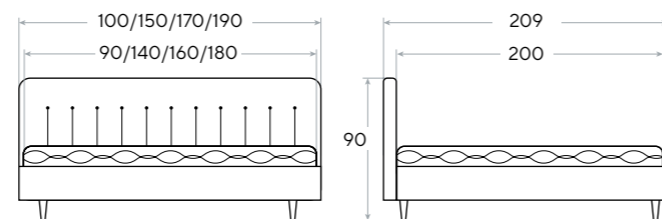

Основание:
встроенное березовое
ламельное

Глубина залегания матраса:
5,5 см

Материал:
Monopoly/Savana/Teddy
Tesla/Ultra/Tetra

Высота царг:
34,5 см

Helix Plus

- Функциональная практичная кровать
- Основание с березовыми ламелями в комплекте

Domo Plus

- Невысокая мягкая спинка впишется в любой интерьер
- Ортопедическое основание в комплекте

Основание:
встроенное березовое
ламельное

Глубина залегания матраса:
5 см

Материал:
Monopoly/Savana/Teddy
Tesla/Ultra/Tetra

Высота царг:
34,5 см

Основание:
встроенный подъемный механизм

Глубина залегания матраса:
7 см

Материал:
Monopoly/Savana/Teddy
Tesla/Ultra/Tetra

Высота царг:
34,5 см

Helix Lift

- Функциональная практичная кровать
- Основание с подъемным механизмом и ящиком для белья в комплекте

Domo Lift

- Невысокая мягкая спинка впишется в любой интерьер
- Основание с подъемным механизмом и ящиком для белья в комплекте

Основание:
встроенный подъемный механизм

Глубина залегания матраса:
7 см

Материал:
Monopoly/Savana/Teddy
Tesla/Ultra/Tetra

Высота царг:
34,5 см