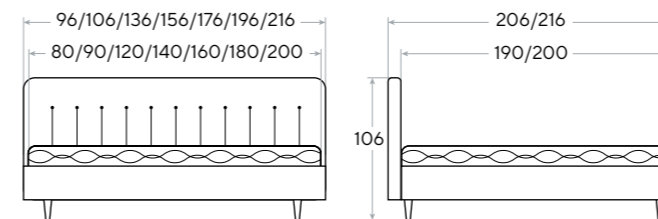

Chessy

- Симметричная глубокая стежка изголовья, напоминающая затейливую шахматную доску
- Лаконичный дизайн, дарящий спокойную, расслабляющую атмосферу