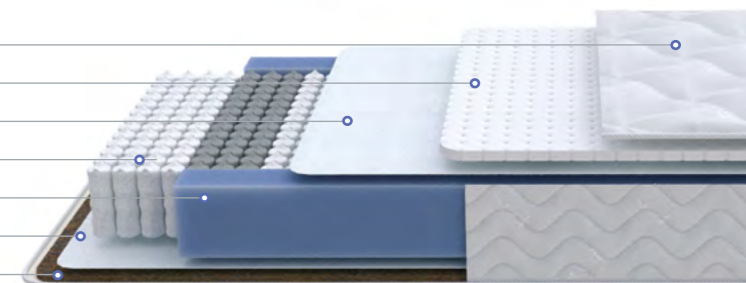

Трикотаж
Би-кокос 1 см
Спанбонд
EVS500 SS TPS 14 см
Короб ортофом
Спанбонд
Би-кокос 1 см

Active F

- Материалы повышенной прочности в составе
- Умный пружинный блок распределяет нагрузку по всей поверхности
- Компактный и удобный в транспортировке

	Ширина: 70-180 см		Жесткость: высокая
	Длина: 160-200 см		Нагрузка: 130 кг
	Высота: 19 см		Разница в весе: 20 кг

Active Duo S/F

- Два матраса в одном: разная жесткость сторон
- Умный пружинный блок распределяет нагрузку по всей поверхности
- Пышный чехол делает спальное место еще комфортнее

	Ширина: 70-180 см		Жесткость: низкая/высокая
	Длина: 160-200 см		Нагрузка: 130 кг
	Высота: 20 см		Разница в весе: 20 кг

Трикотаж
Латекс 2 см
Спанбонд
EVS500 SS TPS 14 см
Короб ортофом
Спанбонд
Би-кокос 1 см

Трикотаж
Кокос 1 см
Спанбонд
EVS500 SS TPS 14 см
Короб ортофом
Спанбонд
Кокос 1 см

Active F Roll

- Материалы повышенной прочности в составе
- Умный пружинный блок распределяет нагрузку по всей поверхности
- Компактный и удобный в транспортировке

	Ширина: 70-180 см		Жесткость: высокая
	Длина: 160-200 см		Нагрузка: 130 кг
	Высота: 19 см		Разница в весе: 20 кг
			*Скрутка

Active Duo M/F

- Два матраса в одном: расслабление или классическая высокая жесткость
- Умный пружинный блок правильно распределяет нагрузку по всей поверхности
- Постоянная циркуляция воздуха обеспечивает оптимальный микроклимат

	Ширина: 70-200 см		Жесткость: средняя/ высокая
	Длина: 160-200 см		Нагрузка: 130 кг
	Высота: 24 см		Разница в весе: 20 кг

Трикотаж
Ортофом с ячеистой резкой 2 см
Кокос 1 см
Объемный войлок 1 см
EVS500 SS TPS 14 см
Короб ортофом
Объемный войлок 1 см
Кокос 2 см

*Модели шириной менее 80 и более 180 см изготавливаются в нескрученном виде.