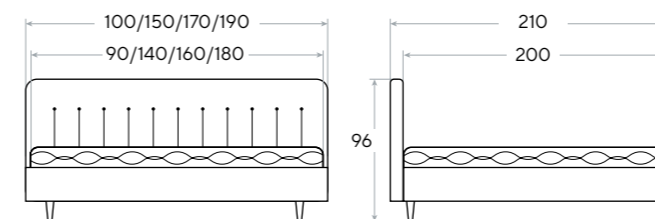

Fresco Plus

- Современная ромбовидная стежка
- Основание с березовыми ламелями в комплекте

Основание:
встроенное березовое
ламельное

Глубина залегания матраса:
5 см

Материал:
Monopoly/Savana/Teddy
Tesla/Ultra/Tetra

Высота царг:
34,5 см