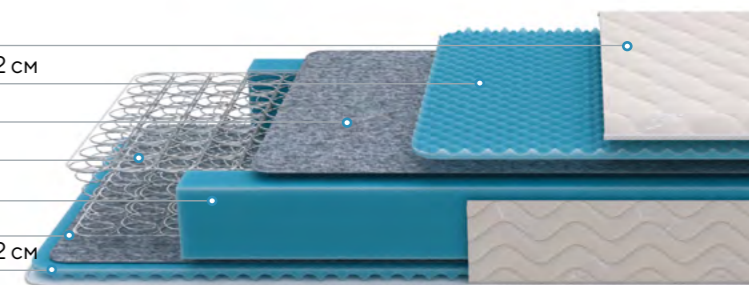

*Скрутка

FIRST 500 Flat M

- Односторонний матрас
- Блок независимых пружин
- Доступная цена

Ширина:
80-180 см

Длина:
190-200 см

Высота:
17 см

Жесткость:
средняя

Нагрузка:
100 кг

Разница в
весе: 20 кг

Жаккард

Ортофом с ячеистой резкой 2 см

Термовойлок

Bonnell 14 см

Короб ортофом

Термовойлок

Ортофом с ячеистой резкой 2 см