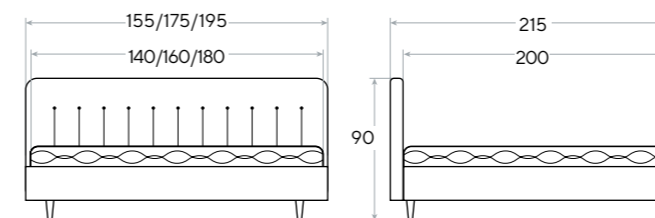

Varna Grand

- Элегантно декорирована аккуратной строчкой
- Имеет вместительные отсеки для хранения
- Может быть представлена в разных исполнениях: гладкой экокоже или износостойкой мебельной ткани

- **Основание:** Выбор основания на стр. 126
- **Глубина залегания матраса:** 6 см
- **Материал:** экокожа / ткань Savana/ Monopoly / Tesla
- **Высота царг:** 29 см

* Комплект донышек для основания с ПМ заказывается отдельно