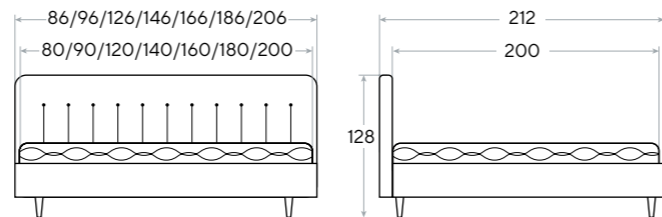

Высота царг:
30 см

Основание:
Boxspring Standart/Elite/Lift

Глубина залегания матраса:
0 см

Материал:
ткань Savana/Tetra/Lofty/
Monopoly/Ultra /Casa/Gratta/Teddy

Высота царг:
30 см

Madrid

- Элегантный дизайн
- Высокое изголовье, удобное как для сна, так и отдыха с книгой