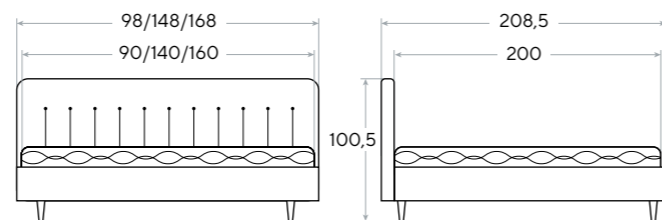

Claro

- Скандинавский стиль, выраженный в необычном сочетании мягкой ткани обивки и надежных опор из массива
- Простота в уборке благодаря просвету над полом
- Ортопедическое основание в комплекте