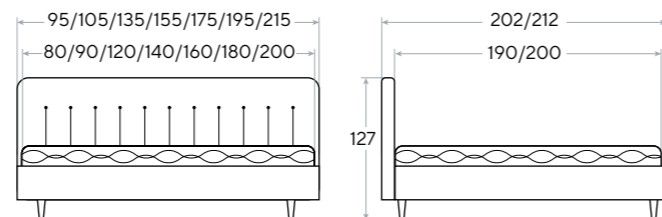

 **Высота царг:**
44 см

Routa

- Уникальный дизайн изголовья
- Строгие вертикальные линии, подчеркивающие индивидуальность

* Комплект донышек для основания с ПМ заказывается отдельно

Rhomby

- Самое высокое и величественное изголовье коллекции
- Современная ромбовидная стежка