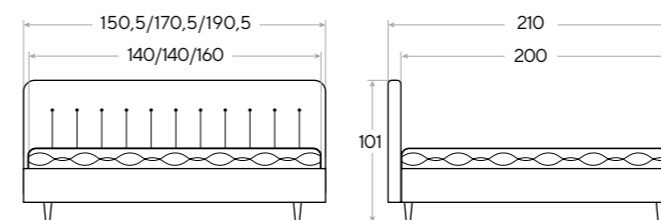

-  **Основание:**
Встроенное основание
-  **Глубина залегания матраса:** 5,5 см
-  **Материал:**
ткань Monopoly/Savana/Teddy/Tesla/Ultra/Tetra
-  **Высота царг:**
34,5 см

Mono Lift

- Практичный минималистичный дизайн
- Мягкое изголовье с декором из 4 пуговиц
- Основание с подъемным механизмом и ящиком для белья в комплекте