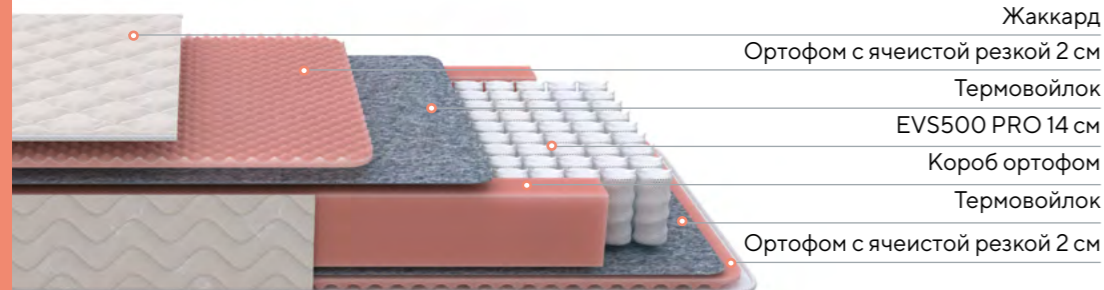

*Модели шириной менее 80 и более 180 см изготавливаются в нескрученном виде.

Base S Roll

- Комфортная мягкость
- Анатомическая поддержка за счет блока независимых пружин
- Удобно везти: скручен в компактный рулон

	Ширина: 70-180 см		Жесткость: низкая
	Длина: 160-200 см		Нагрузка: 110 кг
	Высота: 17 см		Разница в весе: 30 кг
	*Скрутка		

Standart M

- Комфортная упругость: ортофом повышенной жесткости
- Блок независимых пружин дает каждому участку тела необходимую поддержку
- Универсальная средняя жесткость

	Ширина: 70-200 см		Жесткость: средняя
	Длина: 160-200 см		Нагрузка: 115 кг
	Высота: 20 см		Разница в весе: 30 кг

*Модели шириной менее 80 и более 180 см изготавливаются в нескрученном виде.

Standart Light M Roll

- Умный пружинный блок распределяет нагрузку по всей поверхности
- Легкий массажный эффект
- Удобно везти: скручен в компактный рулон

	Ширина: 70-200 см		Жесткость: средняя
	Длина: 160-200 см		Нагрузка: 110 кг
	Высота: 20 см		Разница в весе: 30 кг
	*Скрутка		

Standart M Roll

- Удобно везти: скручен в компактный рулон
- Блок независимых пружин дает каждому участку тела необходимую поддержку
- Универсальная средняя жесткость

	Ширина: 70-200 см		Жесткость: средняя
	Длина: 160-200 см		Нагрузка: 115 кг
	Высота: 20 см		Разница в весе: 30 кг
	*Скрутка		

*Модели шириной менее 80 и более 180 см изготавливаются в нескрученном виде.