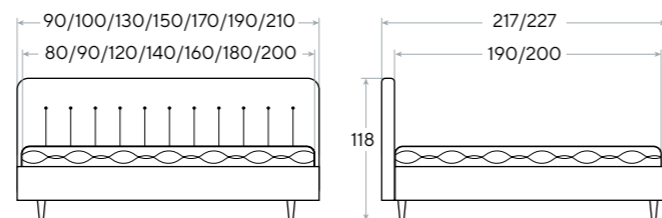

 **Высота царг:**
44 см

Volumo

- Исключительное сочетание современного и классического стилей
- Элегантная стежка и легкий изгиб изголовья, дарящие атмосферу успокоения

* Комплект донышек для основания с ПМ заказывается отдельно