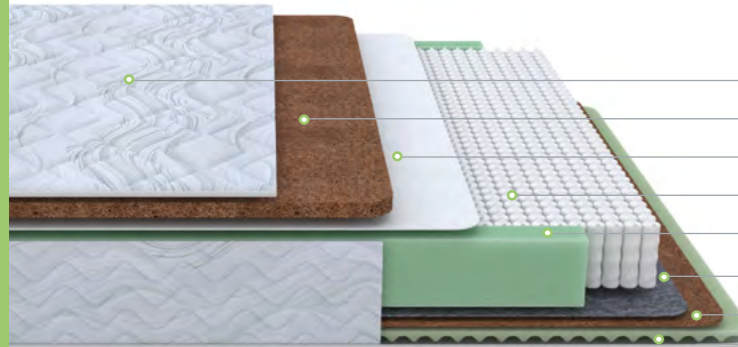

Трикотаж
Кокос 3 см
Спанбонд
EVS1000 14 см
Короб ортофом
Термовойлок
Кокос 1 см
Ортофом с ячеистой резкой 2 см

Green Duo M/F

- Два матраса в одном: разная жесткость сторон
- Ровная жесткая поверхность с одной стороны за счет увеличенной толщины слоя кокосовой койры
- Точечная поддержка благодаря увеличенному количеству независимых пружин

	Ширина: 70-200 см		Жесткость: средняя/ высокая
	Длина: 160-200 см		Нагрузка: 140 кг
	Высота: 24 см		Разница в весе: 20 кг

Lux Duo M/S

- Два матраса в одном: разная жесткость сторон
- Инновационный материал с эффектом «памяти» максимально точно повторяет очертания спящего
- Точечная поддержка благодаря увеличенному количеству независимых пружин

	Ширина: 70-200 см		Жесткость: низкая/ средняя
	Длина: 160-200 см		Нагрузка: 140 кг
	Высота: 26 см		Разница в весе: 40 кг

Трикотаж с мебельным бурлетом

Меморикс 2 см
Ортофом с ячеистой резкой 3,5 см
Спанбонд
EVS1000 14 см
Короб ортофом
Спанбонд
Кокос 0,5 см
Ортофом с ячеистой резкой 2 см

Трикотаж
Ортофом с зональной резкой 6 см
Термовойлок
EVS1000 14 см
Короб ортофом
Термовойлок
Ортофом с зональной резкой 6 см

Green Comfort M

- Комфортная для большинства людей средняя жесткость
- Зональность верхнего слоя обеспечивает выраженные анатомические свойства
- Точечная поддержка благодаря увеличенному количеству независимых пружин

	Ширина: 70-180 см		Жесткость: средняя
	Длина: 160-200 см		Нагрузка: 150 кг
	Высота: 30 см		Разница в весе: 30 кг

Lux Duo M/F

- Два матраса в одном: разная жесткость сторон
- Мягкий трикотажный чехол усиливает комфорт спального места
- Точечная поддержка благодаря увеличенному количеству независимых пружин

	Ширина: 70-200 см		Жесткость: средняя/ высокая
	Длина: 160-200 см		Нагрузка: 140 кг
	Высота: 24 см		Разница в весе: 30 кг

Трикотаж с мебельным бурлетом