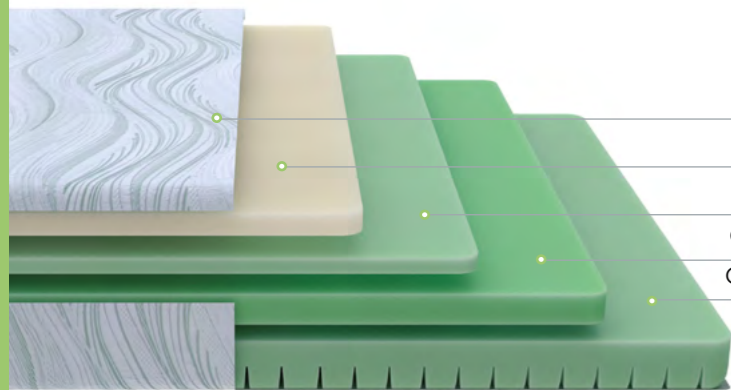

Объемный трикотаж

Меморикс 4 см

Ортофом мягкий 3 см

Ортофом высокоэластичный 6 см

Ортофом мягкий трансформ 10 см