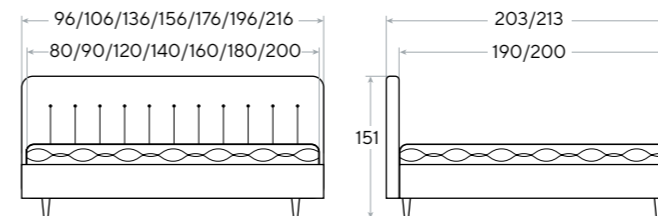

 **Высота царг:**
44 см

Routa

- Уникальный дизайн изголовья
- Строгие вертикальные линии, подчеркивающие индивидуальность

* Комплект донышек для основания с ПМ заказывается отдельно

Rhomby

- Самое высокое и величественное изголовье коллекции
- Современная ромбовидная стежка