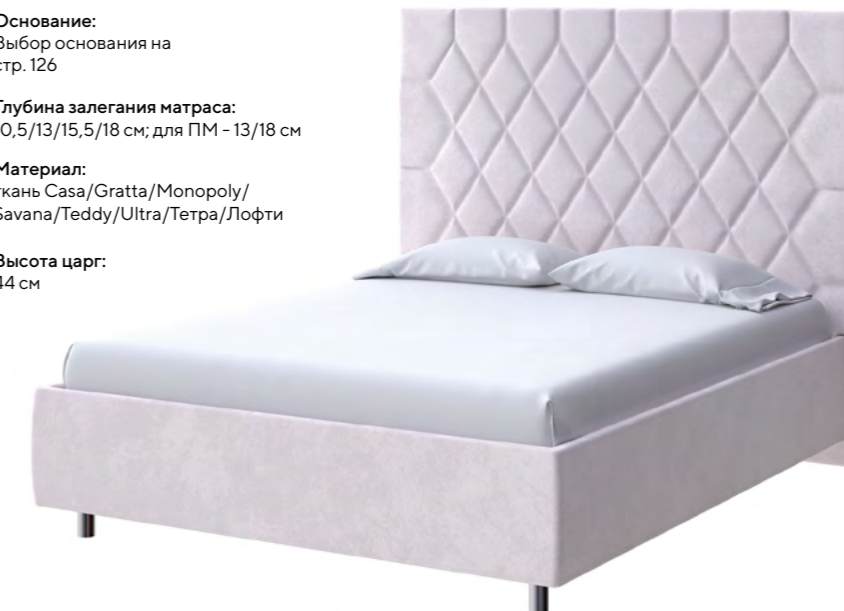

* Комплект донышек для основания с ПМ заказывается отдельно

Основание:
Выбор основания на
стр. 126

Глубина залегания матраса:
10,5/13/15,5/18 см; для ПМ - 13/18 см

Материал:
ткань Casa/Gratta/Monopoly/
Savana/Teddy/Ultra/Тетра/Лофти

Высота царг:
44 см

Основание:
Выбор основания на стр.126

Глубина залегания матраса:
10,5/13/15,5/18 см; для ПМ - 13/18 см

Материал:
ткань Casa/Gratta/Monopoly/
Savana/Teddy/Ultra/Тетра/Лофти

Высота царг:
44 см

Volumo

- Исключительное сочетание современного и классического стилей
- Элегантная стежка и легкий изгиб изголовья, дарящие атмосферу успокоения