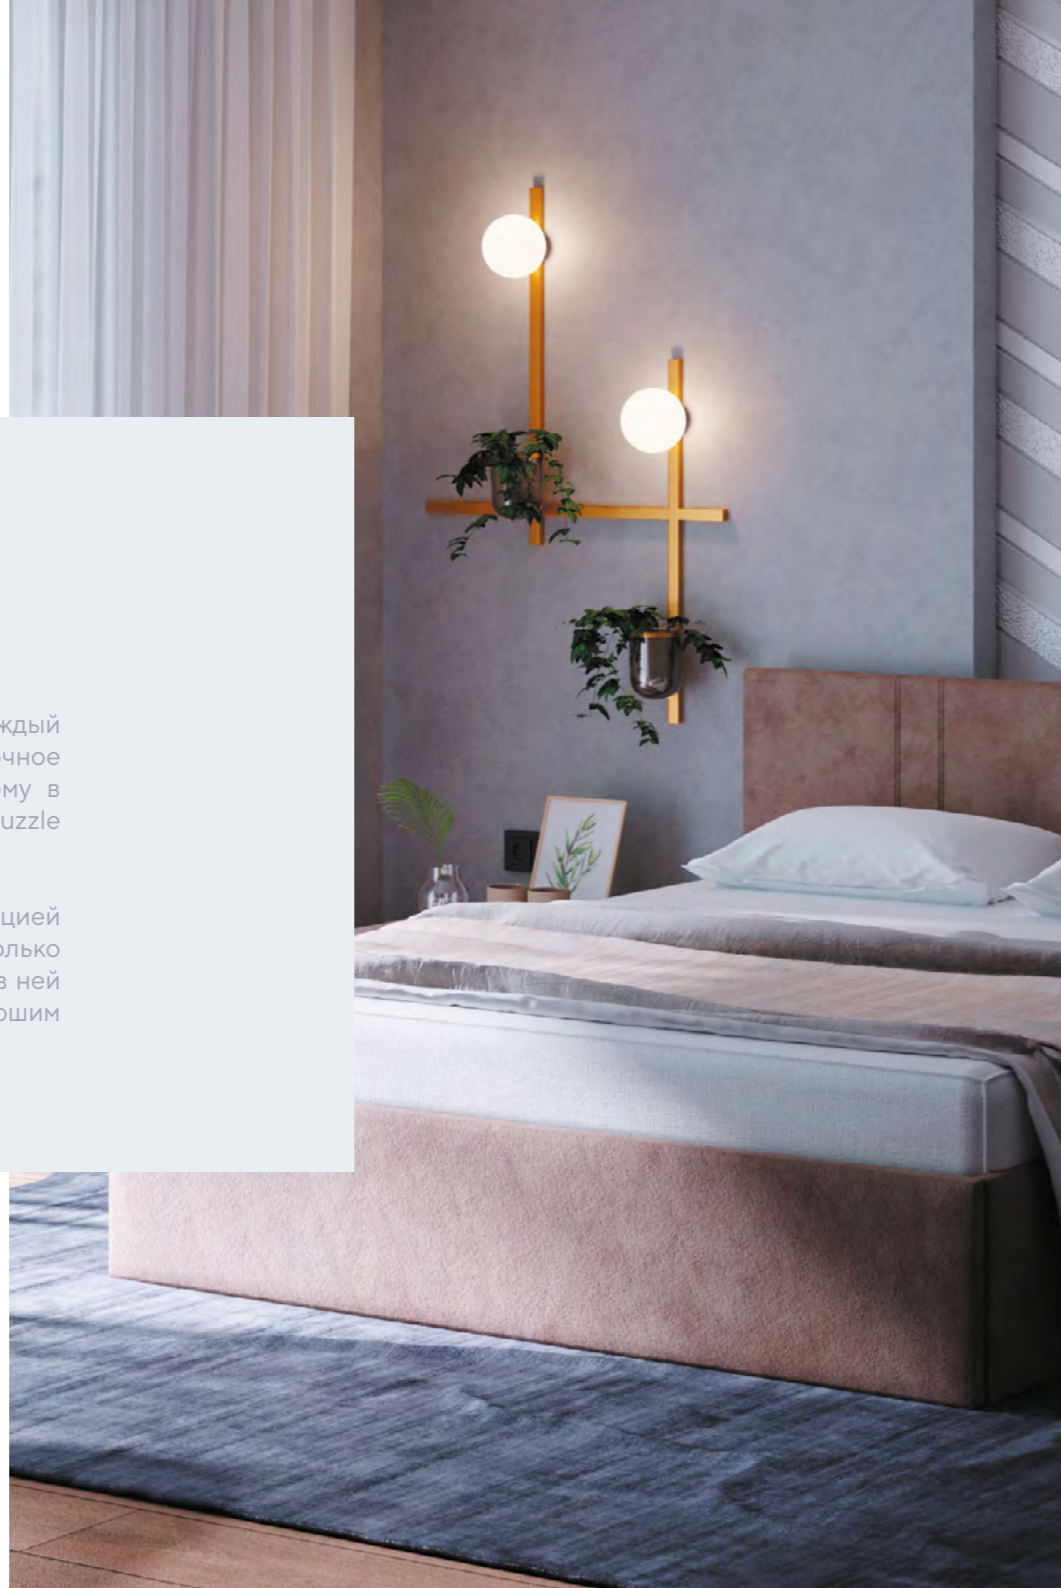

КОЛЛЕКЦИЯ PUZZLE

Время - самый ценный ресурс для человека. И не каждый готов, при покупке кровати, выделить достаточное его количество на подбор типа основания. Поэтому в коллекции PROSON мы включили линейку кроватей Puzzle с уже встроенными основаниями.

Процесс приобретения кровати с базовой комплектацией происходит легче и быстрее. Вам нужно выбрать только дизайн и цвет исполнения кровати, а все остальное в ней уже предусмотрено. Наслаждайтесь отдыхом и хорошим сном.