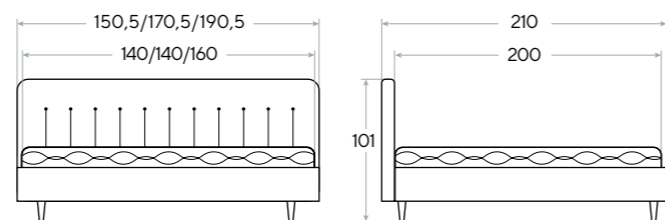

Линейка Plain

Жизнь в больших городах динамична и разнообразна. Именно поэтому особую популярность приобрел стиль минимализм с лаконичными формами и простыми структурами.

Стиль минимализм в интерьере — это дизайн, для которого характерны сдержанность и строгость в оформлении. Интерьер в стиле минимализм идеально подойдет тем, кто устал от претенциозности и жаждет элегантной простоты. Для этого следует отказаться от излишнего декора и нефункциональных деталей, оставить в комнате простор и большое количество света.

- **Основание:**
  Выбор основания на стр. 126
- **Глубина залегания матраса:** 7 см
- **Материал:**
  ткань Tetra/Monopoly/Tesla
- **Высота царг:**
  34,5 см

Mono

- Практичный минималистичный дизайн
- Мягкое изголовье с декором из 4 пуговиц
- Дно из бежевого спанбонда в комплекте

* Комплект доньшек для основания с ПМ заказывается отдельно

Mono Plus

- Практичный минималистичный дизайн
- Мягкое изголовье с декором из 4 пуговиц
- Основание с березовыми ламелями в комплекте

* Комплект доньшек для основания с ПМ заказывается отдельно

- **Основание:**
  Встроенное основание
- **Глубина залегания матраса:** 5,5 см
- **Материал:**
  ткань Monopoly/Savana/Teddy/Tesla/Ultra/Tetra
- **Высота царг:**
  34,5 см

Mono Lift

- Практичный минималистичный дизайн
- Мягкое изголовье с декором из 4 пуговиц
- Основание с подъемным механизмом и ящиком для белья в комплекте

- **Основание:**
  встроенное основание
- **Глубина залегания матраса:** 7 см
- **Материал:**
  ткань Monopoly/Savana/Teddy/Tesla/Ultra/Tetra
- **Высота царг:**
  34,5 см