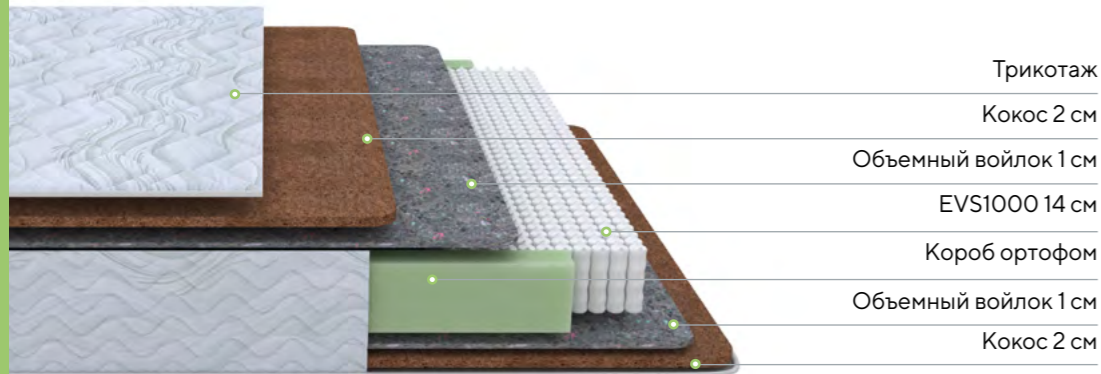

Трикотаж
Ортофом с ячеистой резкой 2 см
Кокос 1 см
Объемный войлок 1 см
EVS1000 14 см
Короб ортофом
Объемный войлок 1 см
Кокос 1 см
Ортофом с ячеистой резкой 2 см

Green M

- Выраженный массажный эффект
- Точечная поддержка благодаря увеличенному количеству независимых пружин
- Сочетание натуральных и искусственных материалов повышает износостойкость

	Ширина: 80-200 см		Жесткость: средняя
	Длина: 190-220 см		Нагрузка: 140 кг
	Высота: 26 см		Разница в весе: 30 кг

Трикотаж
Кокос 2 см
Объемный войлок 1 см
EVS1000 14 см
Короб ортофом
Объемный войлок 1 см
Кокос 2 см

Green F

- Классическая высокая жесткость за счет натуральной кокосовой койры
- Точечная поддержка благодаря увеличенному количеству независимых пружин
- Нежный трикотажный чехол делает поверхность комфортной

	Ширина: 80-200 см		Жесткость: высокая
	Длина: 190-220 см		Нагрузка: 140 кг
	Высота: 24 см		Разница в весе: 20 кг

Green Extra F

- Усиленная поддержка корпуса по всей длине
- Эффективное сочетание натуральных и искусственных материалов в составе
- Изоляция слоев при помощи дышащего термовойлока

	Ширина: 80-200 см		Жесткость: высокая
	Длина: 190-200 см		Нагрузка: 140 кг
	Высота: 25 см		Разница в весе: 20 кг

Трикотаж
Ортофом повышенной жесткости 1 см
Кокос 2 см
Объемный войлок 1 см
EVS1000 14 см
Короб ортофом
Объемный войлок 1 см
Кокос 2 см
Ортофом повышенной жесткости 1 см