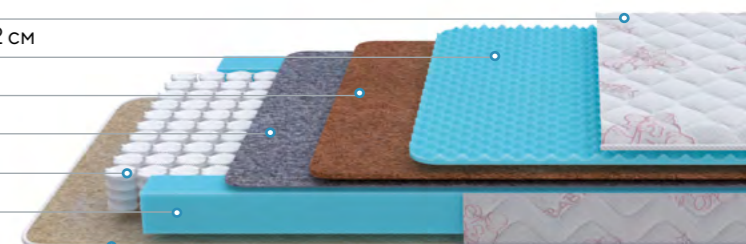

Совенок

- Для детей от 3 до 12 лет
- Микромассажный эффект
- Блок независимых пружин

Высота:
12 см

Нагрузка:
90 кг

Жесткость:
средняя

Трикотаж Cotton Little
Ортофом с ячеистой резкой 2 см
Кокос 1 см
Термовойлок
EVS500 8 см
Короб ортофом
Карпет