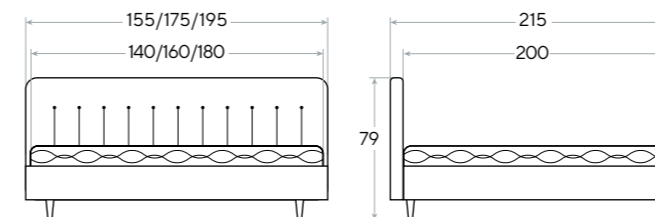

Varna

- Выполнена в строгом классическом стиле
- Имеет основание с подъемным механизмом
- Подходит для пружинных и беспружинных матрасов

- **Основание:** Выбор основания на стр. 111
- **Глубина залегания матраса:** 6 см
- **Материал:** экокожа / ткань Savana/ Monopoly/ Tesla
- **Высота царг:** 29 см

* Комплект донышек для основания с ПМ заказывается отдельно