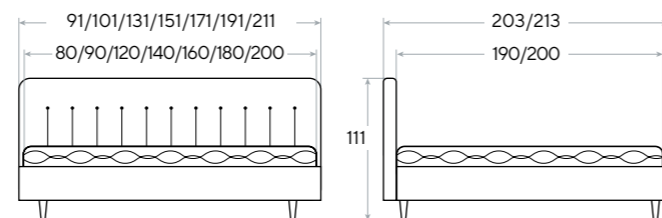

Neo

- Современный дизайн
- Симметричный графичный декор изголовья