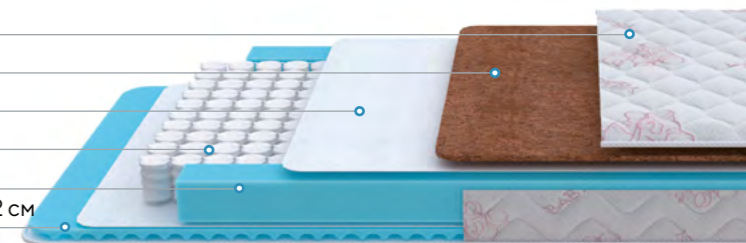

Медвежонок

- Для детей от 3 до 12 лет
- Разная жесткость сторон
- Блок независимых пружин

 **Высота:**
12 см

 **Нагрузка:**
90 кг

 **Жесткость:**
средняя/
высокая

Трикотаж Cotton Little
Кокос 1 см
Спанбонд
EVS500 8 см
Короб ортофом
Ортофом с ячеистой резкой 2 см