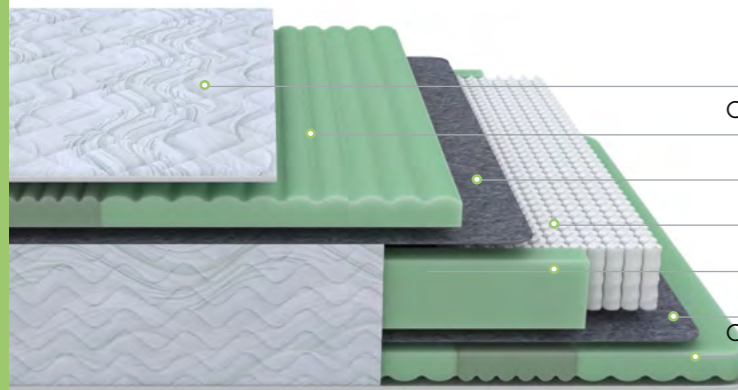

	Ширина: 70-180 см		Жесткость: высокая
	Длина: 160-200 см		Нагрузка: 115 кг
	Высота: 19 см		Разница в весе: 20 кг

*Скрутка

Жаккард
Кокос 1 см
Термовойлок
EVS500 PRO 14 см
Короб ортофом
Термовойлок
Кокос 1 см

	Ширина: 70-200 см		Жесткость: средняя/ высокая
	Длина: 160-200 см		Нагрузка: 140 кг
	Высота: 24 см		Разница в весе: 20 кг

Lux Duo M/S

- Два матраса в одном: разная жесткость сторон
- Инновационный материал с эффектом «памяти» максимально точно повторяет очертания спящего
- Точечная поддержка благодаря увеличенному количеству независимых пружин

	Ширина: 70-200 см		Жесткость: низкая/ средняя
	Длина: 160-200 см		Нагрузка: 140 кг
	Высота: 26 см		Разница в весе: 40 кг

Трикотаж с мебельным бурлетом

Меморикс 2 см
 Ортофом с ячеистой резкой 3,5 см
 Спанбонд
 EVS1000 14 см
 Короб ортофом
 Спанбонд
 Кокос 0,5 см
 Ортофом с ячеистой резкой 2 см