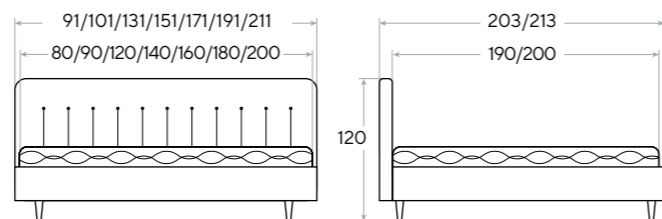

 **Основание:**
Выбор основания на
стр. 126

 **Глубина залегания
матраса:** 7 см

 **Материал:**
экокожа /ткань Tetra/Lofty/Forest/
Monopoly/Ultra/Teddy

 **Высота царг:**
47,5 см

Modern Large

- Высокое изголовье
- Узкие вертикальные элементы в основе дизайна