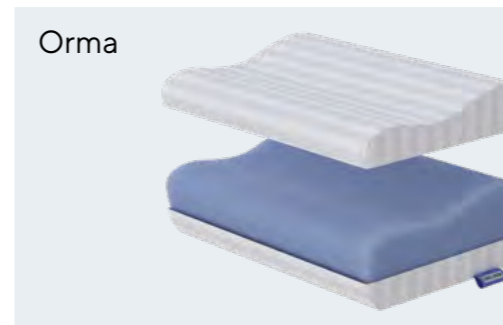

- Эргономичная форма
- Трикотажный чехол

Габариты (Ш/Д/В):
30 см × 50 см × 7/10 см

Съемный чехол: Трикотаж Bergerac
(64% ПЭ, 36% хлопок)

Наполнитель:
Ортофом

Orma