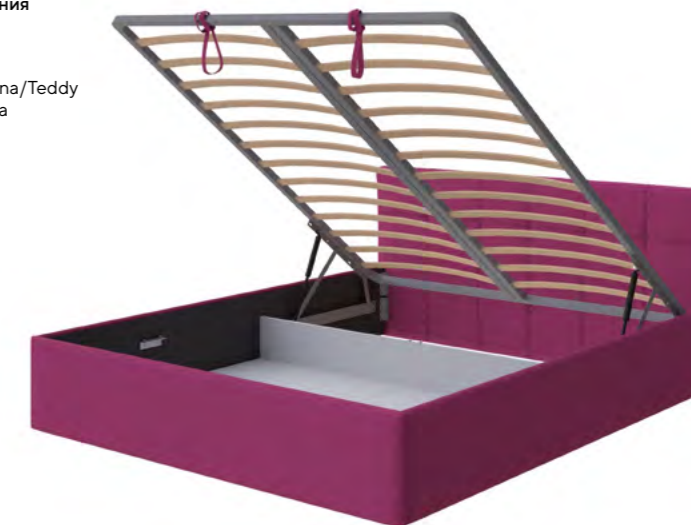

Основание:
встроенный подъемный механизм

Глубина залегания матраса:
7 см

Материал:
Monopoly/Savana/Teddy
Tesla/Ultra/Tetra

Высота царг:
34,5 см