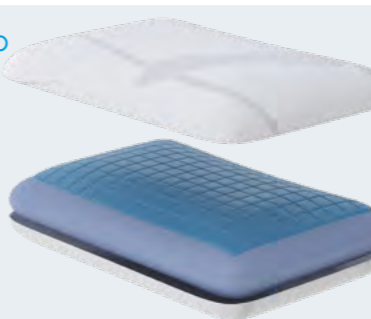

Юниор

- Идеально для подростков
- Легкий охлаждающий эффект
- Материал с эффектом «памяти»

Габариты (Ш/Д/В):
54 × 39 × 10 см

Съемный чехол: трикотаж Prestige
(52% ПЭ, 48% вискоза)

Наполнитель:
Материал с эффектом «памяти»,
охлаждающая гелевая вставка (100% ПУ)