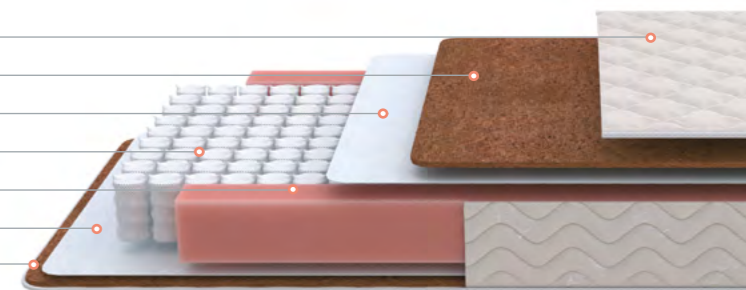

Жаккард
Кокос 1 см
Спанбонд
EVS420 Comfortpocket 12 см
Короб ортофом
Спанбонд
Кокос 1 см