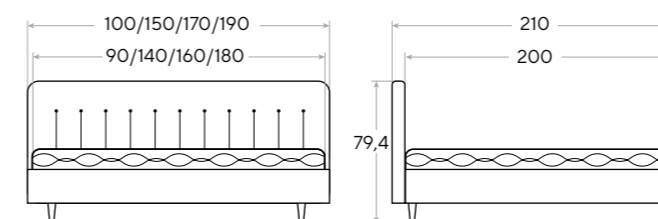

 **Высота царг:**
34,5 см

Helix Plus

- Функциональная практичная кровать
- Основание с березовыми ламелями в комплекте

Domo Plus

- Невысокая мягкая спинка впишется в любой интерьер
- Ортопедическое основание в комплекте