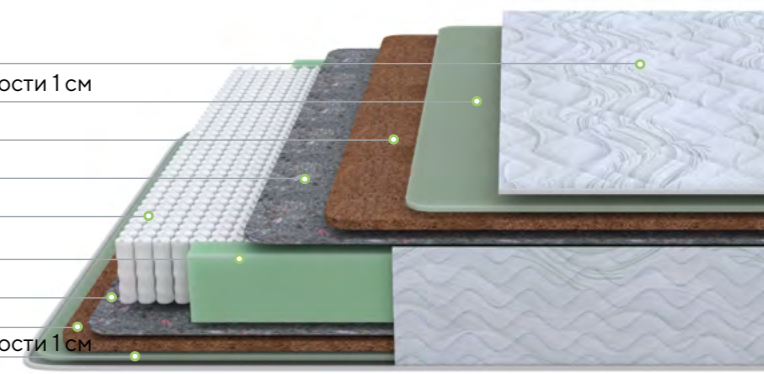

Green Extra F

- Усиленная поддержка корпуса по всей длине
- Эффективное сочетание натуральных и искусственных материалов в составе
- Изоляция слоев при помощи дышащего термовойлока

	Ширина: 80-200 см		Жесткость: высокая
	Длина: 190-200 см		Нагрузка: 140 кг
	Высота: 25 см		Разница в весе: 20 кг

Трикотаж
Ортофом повышенной жесткости 1 см
Кокос 2 см
Объемный войлок 1 см
EVS1000 14 см
Короб ортофом
Объемный войлок 1 см
Кокос 2 см
Ортофом повышенной жесткости 1 см