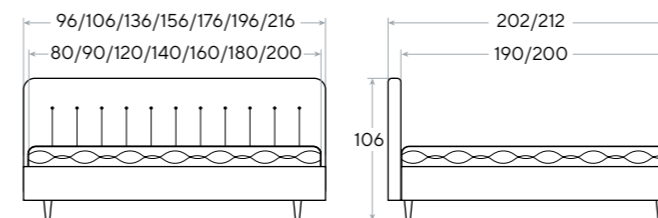

Nety

- Строгие формы с геометрическим узором
- Подходит для тех, кто хочет экспериментировать с дизайном интерьера

* Комплект доньшек для основания с ПМ заказывается отдельно

Pado

- Современное элегантное решение
- Изголовье из прямых и глубоких линий, вдохновленное простотой и утонченностью дизайна