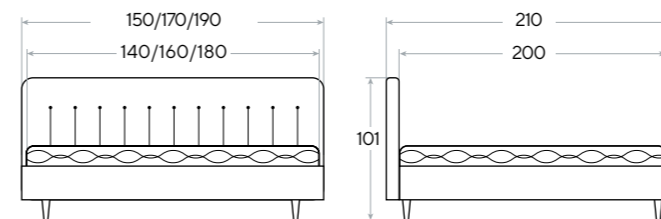

Mono Plus

- Практичный минималистичный дизайн
- Мягкое изголовье с декором из 4 пуговиц
- Основание с березовыми ламелями в комплекте