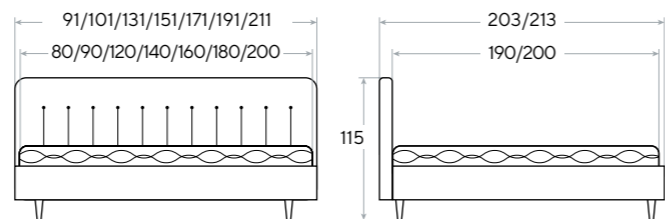

* Комплект донышек для основания с ПМ заказывается отдельно