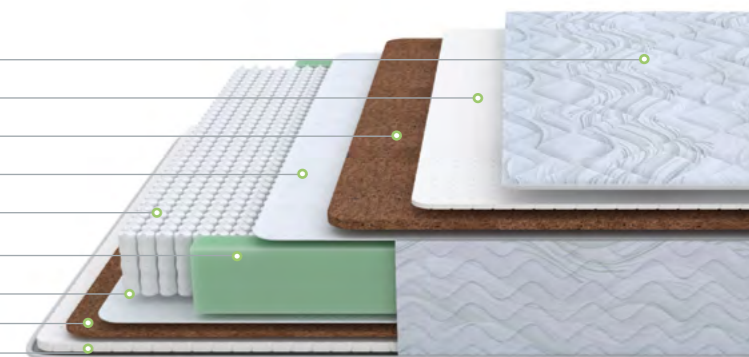

Трикотаж

Латекс 1 см

Кокос 2 см

Спанбонд

EVS1000 14 см

Короб ортофом

Спанбонд

Кокос 1 см

Латекс 2 см