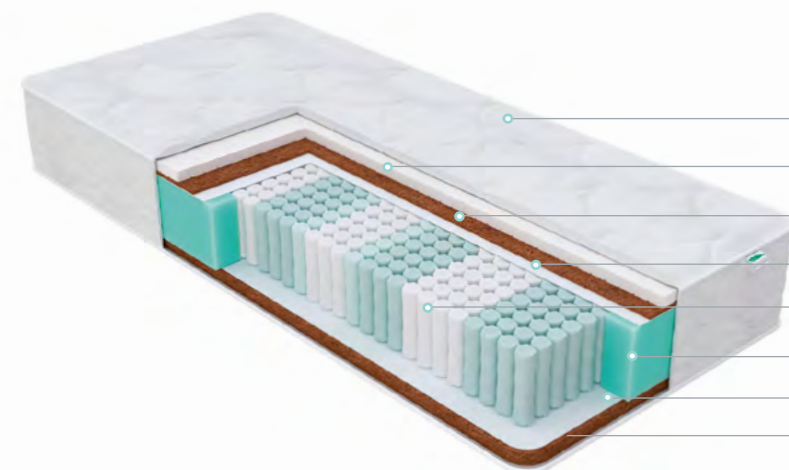

Трикотаж
Латекс 3 см
Кокос 1 см
Спанбонд
EVS 760 16 см
Короб ортофом
Спанбонд
Кокос 3 см

Orto Medic

- Два матраса в одном: разная жесткость сторон
- Натуральные наполнители, отличающиеся высокой эластичностью и воздухопроницаемостью

	Ширина: 80-200 см		Жесткость: средняя/ высокая
	Длина: 190-200 см		Нагрузка: 150 кг
	Высота: 27 см		Разница в весе: 30 кг