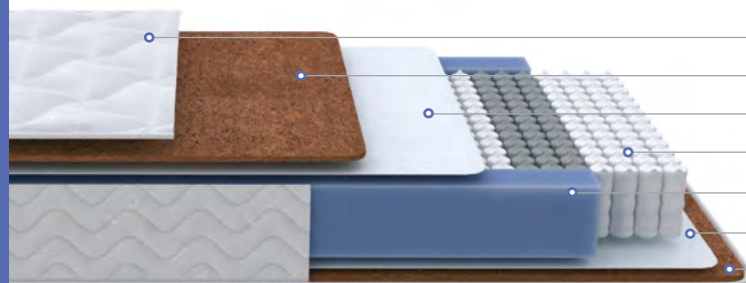

Ширина:
70-200 см

Жесткость:
средняя

Длина:
160-200 см

Нагрузка:
130 кг

Высота:
21 см

Разница в весе: 30 кг

*Скрутка

Трикотаж
 Ортофом с ячеистой резкой 2 см
 Термовойлок
 EVS500 SS TPS 14 см
 Короб ортофом
 Термовойлок
 Ортофом с ячеистой резкой 2 см

Трикотаж
 Ортофом с ячеистой резкой 2 см
 Термовойлок
 EVS500 SS TPS 14 см
 Короб ортофом
 Термовойлок
 Ортофом с ячеистой резкой 2 см

*Модели шириной менее 80 и более 180 см изготавливаются в нескрученном виде.