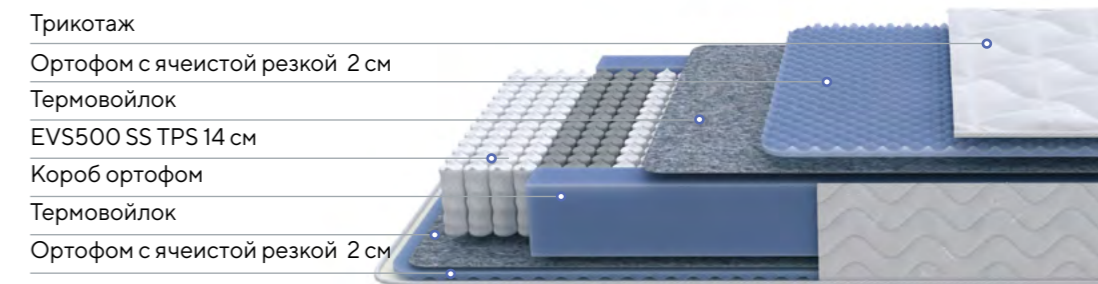

Ширина:
70-200 см

Жесткость:
средняя

Длина:
160-200 см

Нагрузка:
130 кг

Высота:
21 см

Разница в весе: 30 кг

*Скрутка

Трикотаж
 Ортофом с ячеистой резкой 2 см
 Термовойлок
 EVS500 SS TPS 14 см
 Короб ортофом
 Термовойлок
 Ортофом с ячеистой резкой 2 см