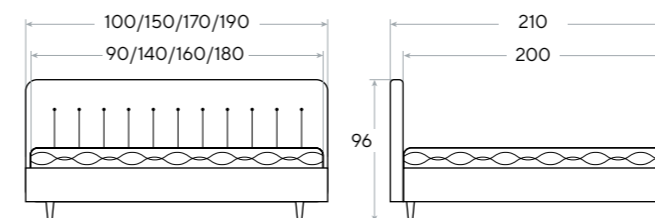

Fresco Lift

- Современная ромбовидная стежка
- Основание с подъемным механизмом и ящиком для белья в комплекте

Основание:
встроенный подъемный механизм

Глубина залегания матраса:
7 см

Материал:
Monopoly/Savana/Teddy Tesla/
Ultra/Tetra

Высота царг:
34,5 см