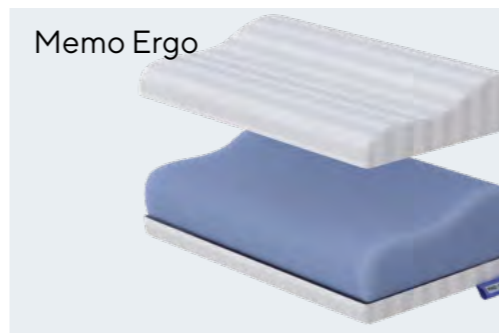

- Эргономичная форма
- Трикотажный чехол
- Материал с эффектом «памяти»

Габариты (Ш × Д × В):
32 × 50 × 8/11 см

Съемный чехол: трикотаж Bergerac (56% ПЭ, 44% хлопок)

Наполнитель:
материал с эффектом «памяти»

Мемо Ergo