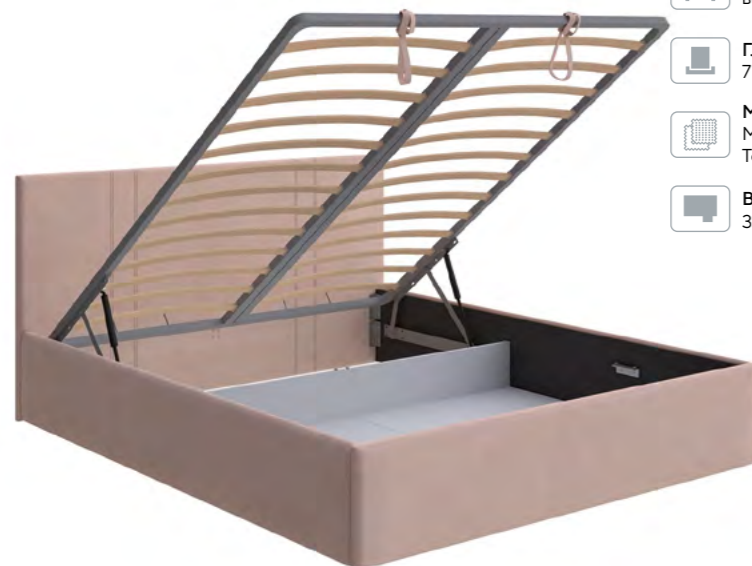

Основание:
встроенное березовое
ламельное

Глубина залегания матраса:
5 см

Материал:
Monopoly/Savana/Teddy
Tesla/Ultra/Tetra

Высота царг:
34,5 см

Основание:
встроенный подъемный механизм

Глубина залегания матраса:
7 см

Материал:
Monopoly/Savana/Teddy
Tesla/Ultra/Tetra

Высота царг:
34,5 см

Helix Lift

- Функциональная практичная кровать
- Основание с подъемным механизмом и ящиком для белья в комплекте