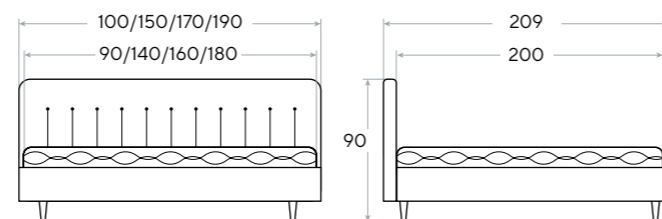

 **Высота царг:**
34,5 см

Fresco Lift

- Современная ромбовидная стежка
- Основание с подъемным механизмом и ящиком для белья в комплекте

 **Основание:**
встроенный подъемный механизм

 **Глубина залегания матраса:**
7 см

 **Высота царг:**
34,5 см

Helix Plus

- Функциональная практичная кровать
- Основание с березовыми ламелями в комплекте

Domo Plus

- Невысокая мягкая спинка впишется в любой интерьер
- Ортопедическое основание в комплекте