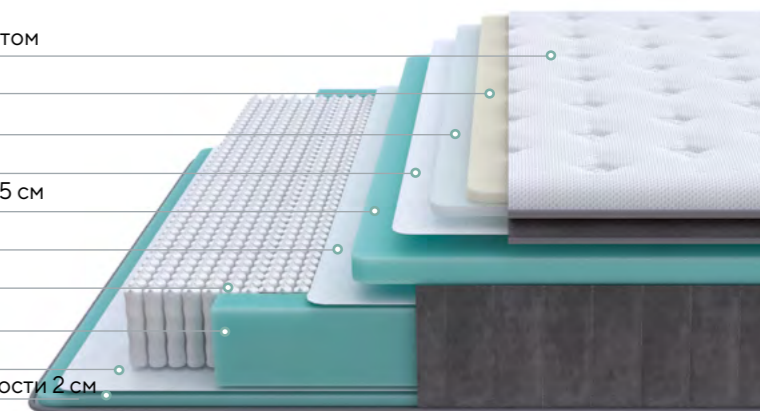

Спанбонд

EVS620 16 см

Короб ортофом

Спанбонд

Ортофом повышенной жесткости 2 см

КОЛЛЕКЦИЯ ORTOMEDIC

Линейка PROSON ORTOMEDIC включает в себя изделия для заказчиков, имеющих особые индивидуальные требования. Среди них ортопедические матрасы с медицинским сертификатом, которые востребованы в санаториях, специализирующихся на лечении болезней опорно-двигательной системы и беспружинные матрасы для использования в санаториях, пансионатах и других вариантах мест временного проживания.