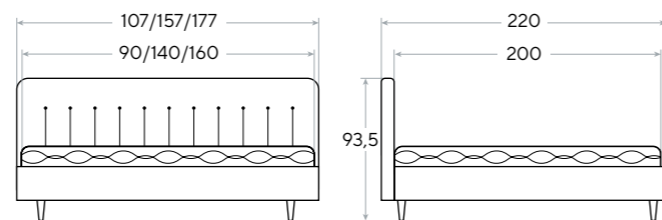

Novo

- Кровать «в коробке»: все комплектующие в 1 коробке
- Ортопедическое основание в комплекте

* Комплект донышек для основания с ПМ заказывается отдельно