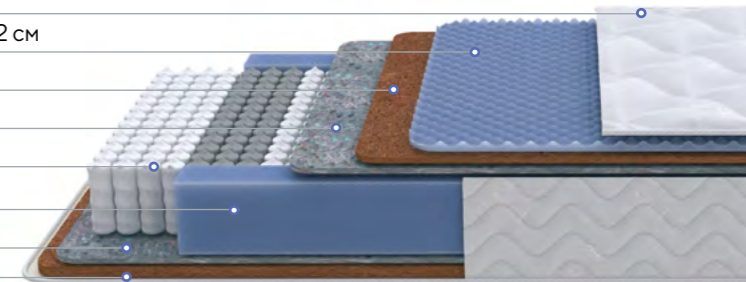

Active Duo M/F

- Два матраса в одном: расслабление или классическая высокая жесткость
- Умный пружинный блок правильно распределяет нагрузку по всей поверхности
- Постоянная циркуляция воздуха обеспечивает оптимальный микроклимат

	Ширина: 70-200 см		Жесткость: средняя/ высокая
	Длина: 160-200 см		Нагрузка: 130 кг
	Высота: 24 см		Разница в весе: 20 кг

Трикотаж
Ортофом с ячеистой резкой 2 см
Кокос 1 см
Объемный войлок 1 см
EVS500 SS TPS 14 см
Короб ортофом
Объемный войлок 1 см
Кокос 2 см