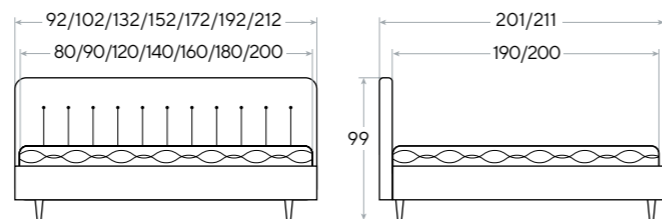

Fresco

- Элегантная стежка чехла по всему периметру кровати
- Дно из бежевого спанбонда в комплекте
- Универсальная базовая кровать, сочетающаяся с любым декором