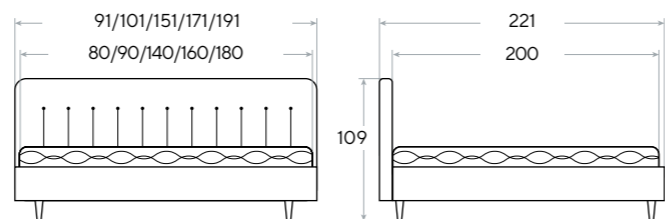

- **Основание:**
  встроенное березовое
  ламельное
- **Глубина залегания
  матраса:** 7 см
- **Материал:**
  ткань Tetra/Lofty/Forest/
  Monopoly/Ultra/Teddy
- **Высота царг:**
  39,5 см

Vintage

- Величественный и уютный дизайн
- Резное изголовье с декоративной рамкой

* Комплект донышек для основания с ПМ заказывается отдельно

- **Основание:**
  Выбор основания на
  стр. 126
- **Глубина залегания
  матраса:** 12,5 см
- **Материал:**
  экокожа /ткань Lofty/Tetra/
  Monopoly/Ultra/Teddy
- **Высота царг:**
  39 см

Chester

- Изящное изголовье с уютной подушкой в английском стиле
- Подойдет как для классических, так и современных интерьеров

* Комплект донышек для основания с ПМ заказывается отдельно

Classic

- Простой и элегантный дизайн
- Плавные изгибы линий
- Утонченная декоративная строчка из мебельных гвоздиков

* Комплект донышек для основания с ПМ заказывается отдельно

- **Основание:**
  Выбор основания на
  стр. 126
- **Глубина залегания
  матраса:** 7 см
- **Материал:**
  экокожа, ткань Tetra/Lofty/
  Forest/Monopoly/Ultra
- **Высота царг:**
  39,5 см