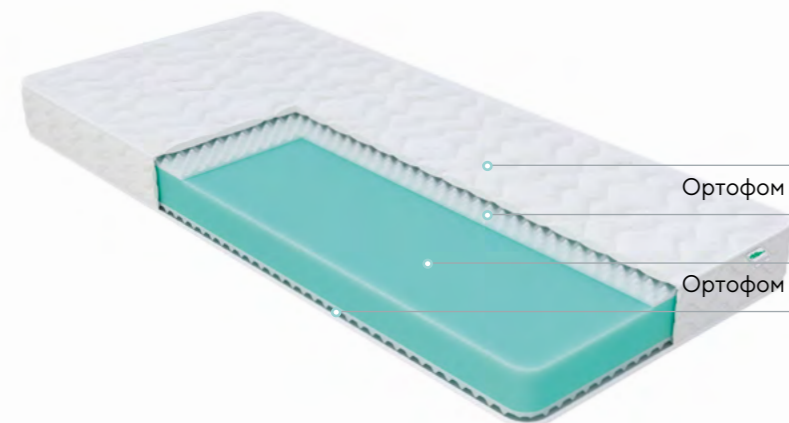

Трикотаж
Ортофом с ячеистой резкой 2 см
Ортофом 12 см
Ортофом с ячеистой резкой 2 см

Orto Joga Hatha

- Легкий массажный эффект, помогающий расслаблять мышцы спины
- Мягкий трикотажный чехол, придающий поверхности дополнительный комфорт

	Ширина: 80-200 см		Жесткость: средняя
	Длина: 190-220 см		Нагрузка: 100 кг
	Высота: 17 см		Разница в весе: 30 кг