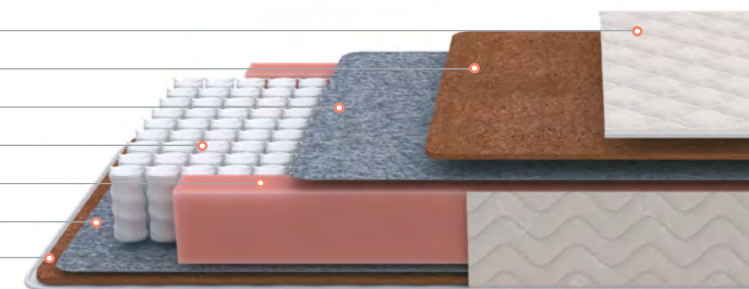

*Скрутка

FIRST 500 Flat M

- Односторонний матрас
- Блок независимых пружин
- Доступная цена

Ширина:
80-180 см

Длина:
190-200 см

Высота:
17 см

Жесткость:
средняя

Нагрузка:
100 кг

*Модели шириной менее 80 и более 180 см изготавливаются в нескрученном виде.

FIRST M

- Блок независимых пружин
- Доступная цена
- Базовая поддержка

	Ширина: 70-180 см		Жесткость: средняя
	Длина: 160-200 см		Нагрузка: 100 кг
	Высота: 16 см		Разница в весе: 30 кг
			*Скрутка

	Ширина: 70-180 см		Жесткость: высокая
	Длина: 160-200 см		Нагрузка: 115 кг
	Высота: 19 см		Разница в весе: 20 кг

Standart F Roll

- Классическая высокая жесткость
- Блок независимых пружин дает каждому участку тела необходимую поддержку
- Удобно везти: скручен в компактный рулон

	Ширина: 70-180 см		Жесткость: высокая
	Длина: 160-200 см		Нагрузка: 115 кг
	Высота: 19 см		Разница в весе: 20 кг

*Скрутка

Жаккард
Кокос 1 см
Термовойлок
EVS500 PRO 14 см
Короб ортофом
Термовойлок
Кокос 1 см