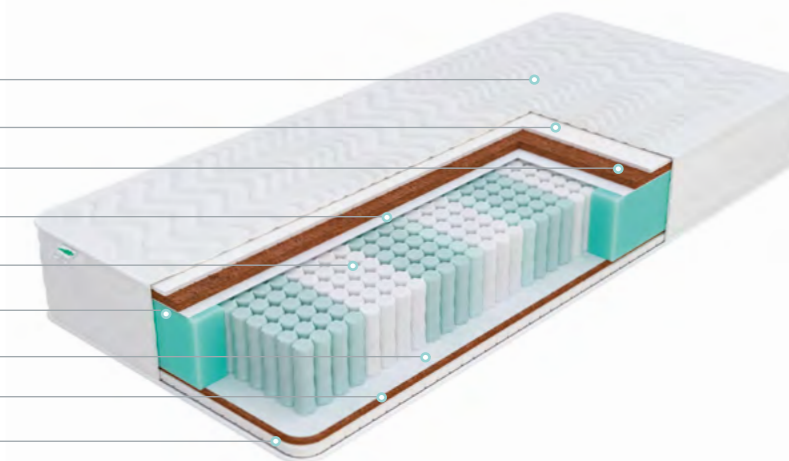

Orto Feel

- Природные материалы, отличающиеся комфортом и повышенной износостойкостью
- Зональная поддержка позвоночника

	Ширина: 80-200 см		Жесткость: средняя
	Длина: 190-200 см		Нагрузка: 150 кг
	Высота: 25 см		Разница в весе: 30 кг

Трикотаж

Латекс 1 см

Кокос 2 см

Спанбонд

EV5760 16 см

Короб ортофом

Спанбонд

Кокос 1 см

Латекс 2 см