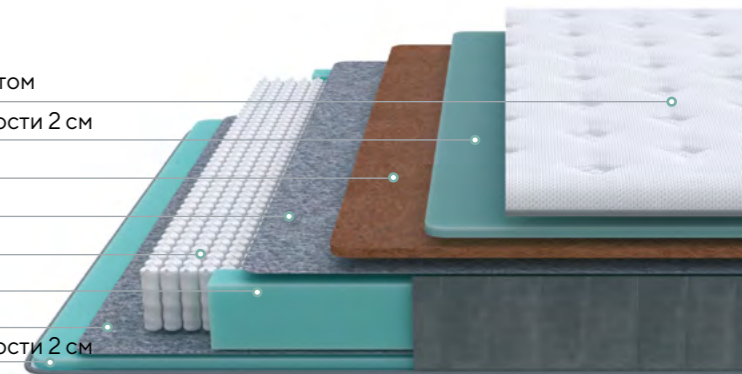

Grace Firm

- Поддержка с высокой степенью жесткости
- Эффективное сочетание натуральных и искусственных материалов
- Пружинный блок, выдерживающий интенсивные нагрузки

Ширина:
80-200 см

Жесткость:
высокая

Длина:
190-220 см

Нагрузка:
155 кг

Высота:
24 см

Разница в весе: 20 кг

Трикотаж с мебельным бурлетом

Ортофом повышенной жесткости 2 см

Кокос 2 см

Термовойлок

EVS620 14 см

Короб ортофом

Термовойлок

Ортофом повышенной жесткости 2 см