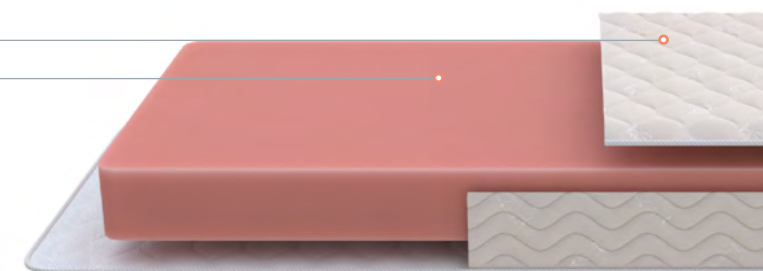

*Модели шириной менее 80 и более 180 см изготавливаются в нескрученном виде.