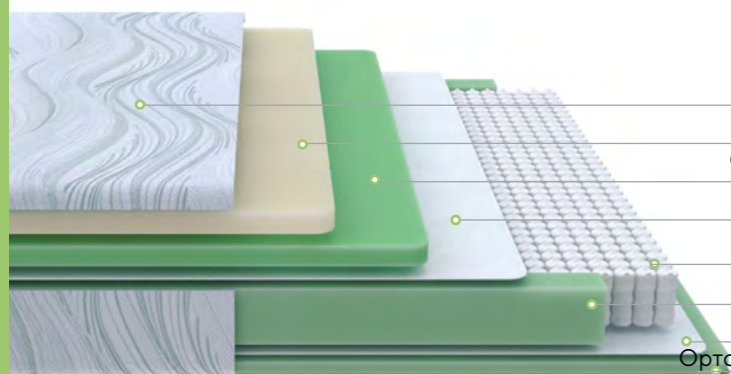

Объемный трикотаж

Меморикс 4 см

Ортофом мягкий 3 см

Ортофом высокоэластичный 6 см

Ортофом мягкий трансформ 10 см

Объемный трикотаж

Меморикс 4 см

Ортофом высокоэластичный 4 см

Спанбонд

EVS5004D 12 см

Короб ортофом

Спанбонд

Ортофом повышенной жесткости 3 см

Motion Memo Flex S

- Разработан специально для трансформируемых оснований
- Долговечный эластичный трикотажный чехол
- Эффект «памяти», придающий ощущение невесомости

Ширина:
80-200 см

Жесткость:
низкая

Длина:
190-200 см

Нагрузка:
110 кг

Высота:
23 см

Разница в весе: 30 кг

Motion Memo M

- Пружинный матрас с изменяемой геометрией
- Сохраняет внешний вид даже после длительного использования на трансформируемом основании
- Сквозная вентиляция всех слоев матраса благодаря объемной 3D-сетке

Ширина:
80-200 см

Жесткость:
средняя

Длина:
190-200 см

Нагрузка:
140 кг

Высота:
23 см

Разница в весе: 30 кг