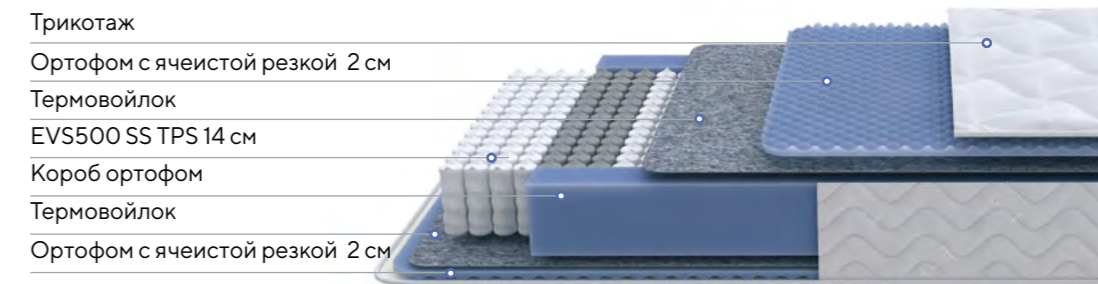

Ширина:
70-200 см

Жесткость:
средняя

Длина:
160-200 см

Нагрузка:
130 кг

Высота:
21 см

Разница в весе: 30 кг

*Скрутка

Трикотаж
 Ортофом с ячеистой резкой 2 см
 Термовойлок
 EVS500 SS TPS 14 см
 Короб ортофом
 Термовойлок
 Ортофом с ячеистой резкой 2 см