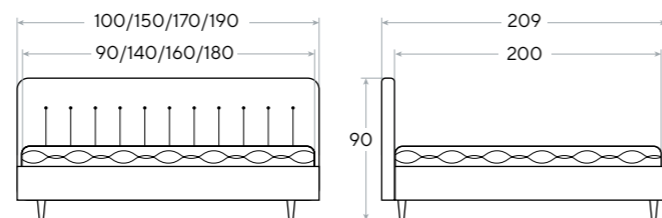

Vector Plus

- Невысокая мягкая спинка впишется в любой интерьер
- Ортопедическое основание в комплекте

Основание:
встроенный подъемный механизм

Глубина залегания матраса:
7 см

Материал:
Monopoly/Savana/Teddy/Tesla/
Ultra/Tetra

Высота царг:
34,5 см