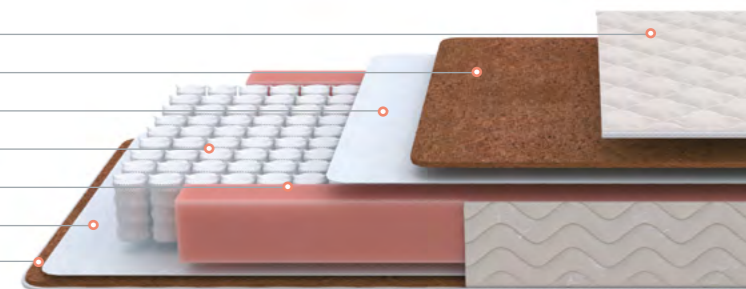

Жаккард
Би-кокос 1 см
Спанбонд
EVS420 Comfortpocket 12 см
Короб ортофом
Спанбонд
Би-кокос 1 см