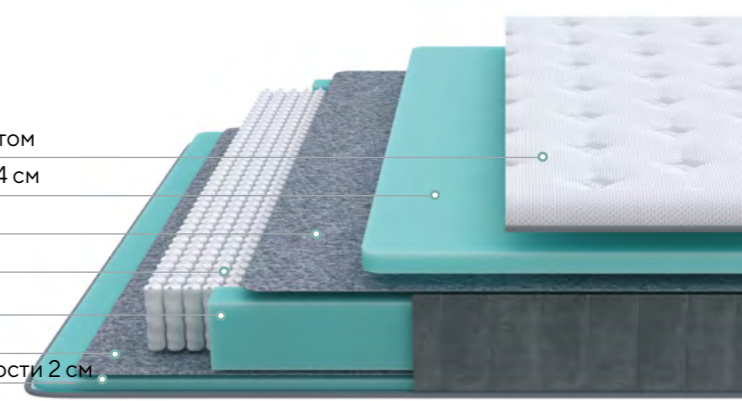

Ширина:
80-200 см

Жесткость:
средняя

Длина:
190-220 см

Нагрузка:
155 кг

Высота:
24 см

Разница в весе: 30 кг

Grace Soft

- Низкая жесткость - максимальное расслабление
- Снимает мышечное напряжение
- Пружинный блок, выдерживающий интенсивные нагрузки

Термовойлок

EVS620 14 см

Короб ортофом

Термовойлок

Ортофом повышенной жесткости 2 см

Glory Firm

- Поддержка с высокой степенью жесткости
- Анатомическая поддержка за счет упругих и эластичных материалов
- Пружинный блок, выдерживающий интенсивные нагрузки