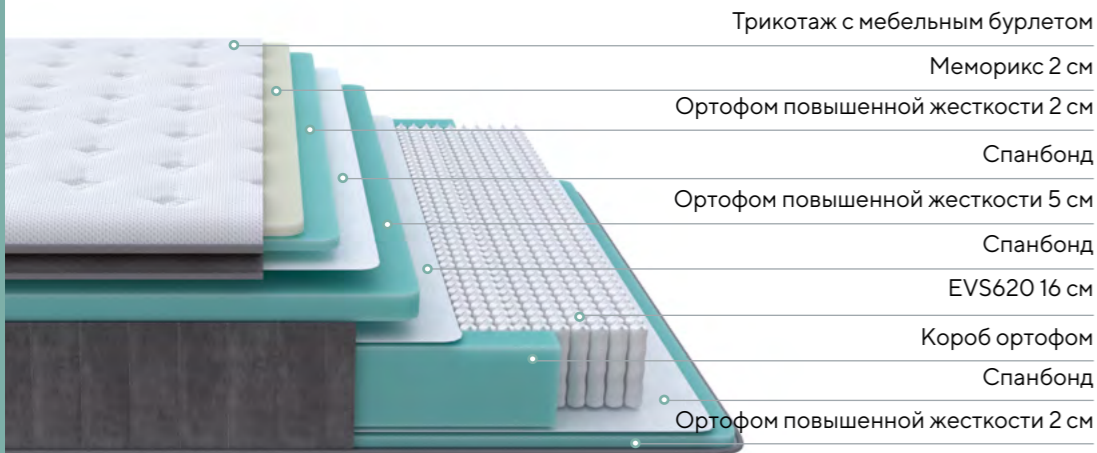

Трикотаж с мебельным бурлетом

Меморикс 2 см

Ортофом повышенной жесткости 2 см

Спанбонд

Ортофом повышенной жесткости 5 см

Спанбонд

EVS620 16 см

Короб ортофом

Спанбонд

Ортофом повышенной жесткости 2 см

Paradise Medium

- Идеальный баланс поддержки для пары
- Система повышенного комфорта Pillow-Top
- Умный пружинный блок правильно распределяет нагрузку

Ширина:
70-200 см

Жесткость:
средняя

Длина:
190-200 см

Нагрузка:
165 кг

Высота:
33 см

Разница в весе: 30 кг

Paradise Firm

- Поддержка с высокой степенью жесткости
- Система повышенного комфорта Pillow-Top
- Умный пружинный блок правильно распределяет нагрузку

Ширина:
70-200 см

Жесткость:
высокая

Длина:
190-200 см

Нагрузка:
165 кг

Высота:
33 см

Разница в весе: 20 кг

Трикотаж с мебельным бурлетом

Ортофом повышенной жесткости 4 см

Спанбонд

Ортофом повышенной жесткости 2 см

Кокос 3 см

Спанбонд

EVS620 16 см

Короб ортофом

Спанбонд

Ортофом повышенной жесткости 2 см

Paradise Soft

- Максимальная адаптация к изгибам тела
- Система повышенного комфорта Pillow-Top
- Умный пружинный блок правильно распределяет нагрузку

Ширина:
70-200 см

Жесткость:
низкая

Длина:
190-200 см

Нагрузка:
165 кг

Высота:
33 см

Разница в весе: 40 кг

Трикотаж с мебельным бурлетом

Меморикс 2 см

Мягкий ортофом 2 см

Спанбонд

Высокоэластичный ортофом 5 см

Спанбонд

EVS620 16 см

Короб ортофом

Спанбонд

Ортофом повышенной жесткости 2 см