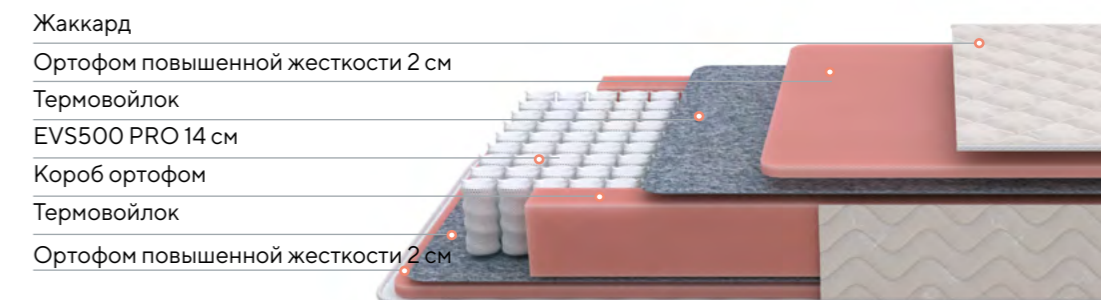

Standart M Roll

- Удобно везти: скручен в компактный рулон
- Блок независимых пружин дает каждому участку тела необходимую поддержку
- Универсальная средняя жесткость

	Ширина: 70-200 см		Жесткость: средняя
	Длина: 160-200 см		Нагрузка: 115 кг
	Высота: 20 см		Разница в весе: 30 кг
	*Скрутка