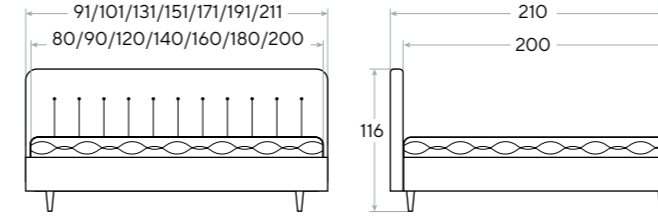

London

- Функциональная практичная кровать
- Изголовье с удобным рамкой-валиком по периметру