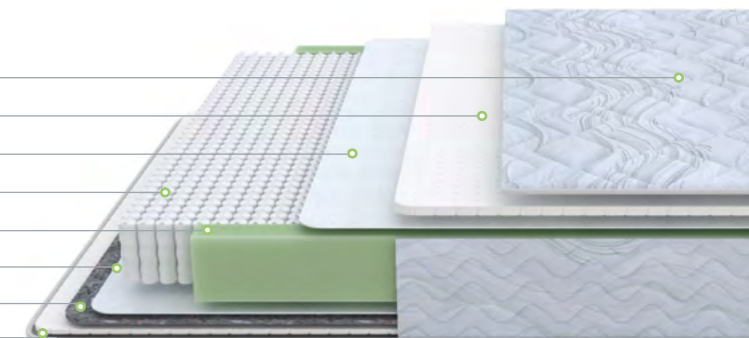

КОЛЛЕКЦИЯ DREAM

Предвосхищает ожидания клиентов за счет особого комфорта, которым обладает каждый матрас из коллекции Dream. Его создают увеличенная высота, натуральные наполнители и улучшенная система поддержки, которая помогает принять физиологически правильное положение и расслабиться. Самые взыскательные клиенты оценят возможность выбора исполнения чехла: мягкий трикотажный в экологичной тематике или с бурлетом из плотной мебельной ткани в тон с кроватью.

При покупке матраса из коллекции Dream с защитным чехлом PROSON действует дополнительная гарантия на матрас (до 10 лет).

Green S

- Комфортная мягкость за счет натурального латекса
- Точечная поддержка благодаря увеличенному количеству независимых пружин
- Повышенная прочность конструкции

Ширина:
80-200 см

Жесткость:
низкая

Длина:
190-220 см

Нагрузка:
145 кг

Высота:
22 см

Разница в весе: 40 кг

Green Latex M

- Исключительно натуральные наполнители
- Улучшенный влаго- и воздухообмен за счет перфорации и структуры материалов
- Точечная поддержка благодаря увеличенному количеству независимых пружин

Ширина:
70-200 см

Жесткость:
средняя

Длина:
160-200 см

Нагрузка:
150 кг

Высота:
24 см

Разница в весе: 30 кг

Трикотаж

Латекс 2 см

Спанбонд

EVS1000 14 см

Короб ортофом

Спанбонд

Объемный войлок 1 см

Латекс 1 см