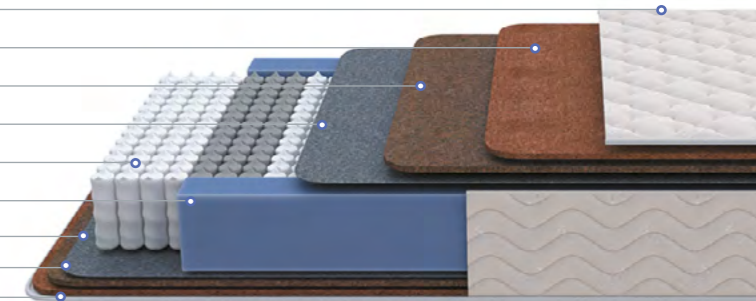

Balance Double F

- Надежная поддержка всего тела
- Эффективное сочетание натуральных и искусственных материалов в составе
- Изоляция слоев при помощи дышащего термовойлока

Ширина: 80-180 см	Жесткость: высокая
Длина: 190-200 см	Нагрузка: 115 кг
Высота: 21 см	Разница в весе: 20 кг

Жаккард
Кокос 1 см
Би-кокос 1 см
Термовойлок
EVS500 PRO 14 см
Короб ортофом
Термовойлок
Би-кокос 1 см
Кокос 1 см