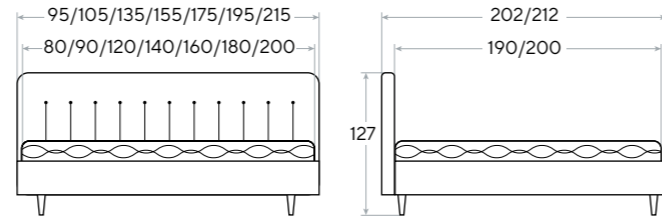

Основание:
Boxspring Standart/Elite/Lift

Глубина залегания матраса:
10,5/13/15,5/18 см;
для ПМ - 13/18 см

Материал:
ткань Savana/Tetra/Lofty/ Monopoly/
Ultra /Casa/Gratta/Teddy

Высота царг:
44 см

Tallinn

- Уникальный дизайн изголовья
- Строгие вертикальные линии, подчеркивающие индивидуальность