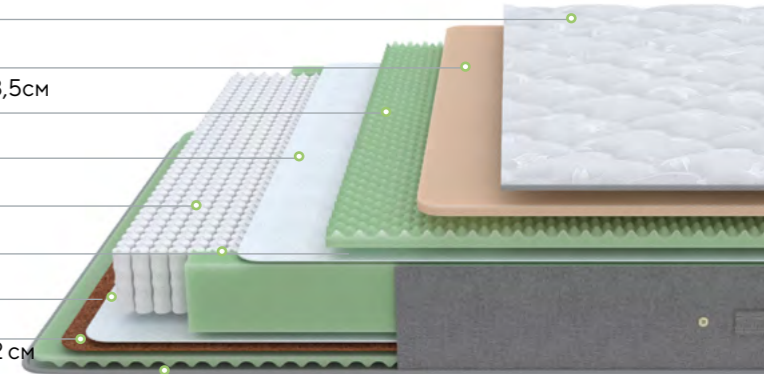

Lux Duo M/S

- Два матраса в одном: разная жесткость сторон
- Инновационный материал с эффектом «памяти» максимально точно повторяет очертания спящего
- Точечная поддержка благодаря увеличенному количеству независимых пружин

	Ширина: 70-200 см		Жесткость: низкая/ средняя
	Длина: 160-200 см		Нагрузка: 140 кг
	Высота: 26 см		Разница в весе: 40 кг

Трикотаж с мебельным бурлетом

Меморикс 2 см
Ортофом с ячеистой резкой 3,5 см
Спанбонд
EVS1000 14 см
Короб ортофом
Спанбонд
Кокос 0,5 см
Ортофом с ячеистой резкой 2 см