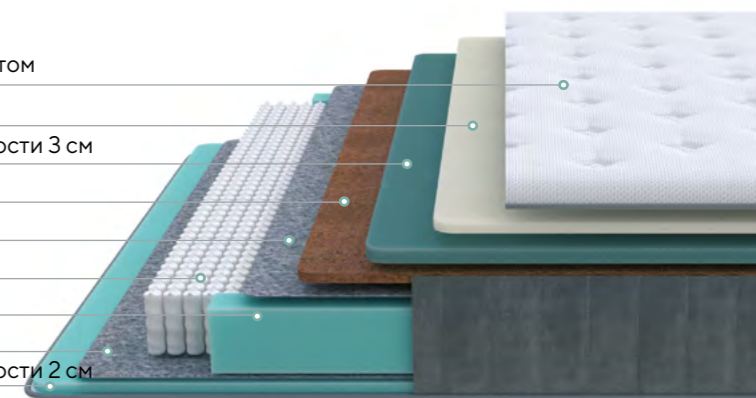

Glory Firm

- Поддержка с высокой степенью жесткости
- Анатомическая поддержка за счет упругих и эластичных материалов
- Пружинный блок, выдерживающий интенсивные нагрузки

Ширина:
80-200 см

Жесткость:
высокая

Длина:
190-220 см

Нагрузка:
155 кг

Высота:
27 см

Разница в весе: 30 кг

Трикотаж с мебельным бurlетом

Меморикс 2 см

Ортофом повышенной жесткости 3 см

Кокос 2 см

Термовойлок

EVS620 14 см

Короб ортофом

Термовойлок

Ортофом повышенной жесткости 2 см