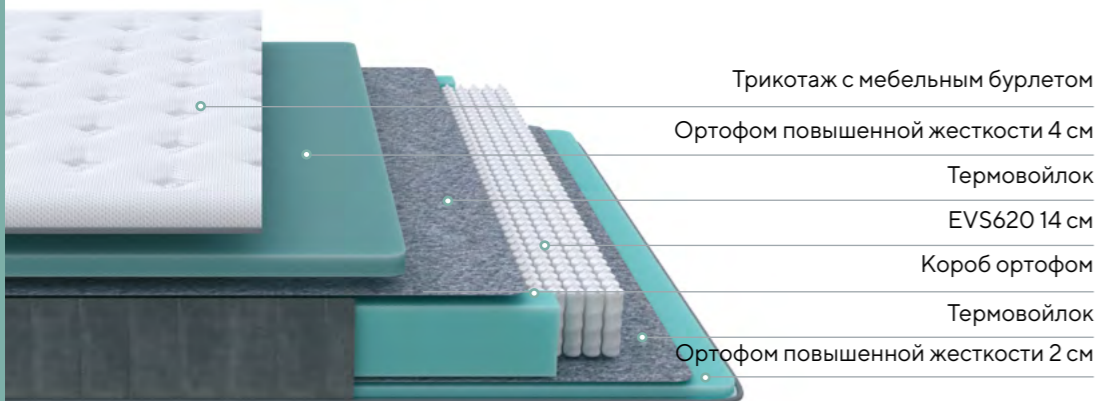

Grace Firm

- Поддержка с высокой степенью жесткости
- Эффективное сочетание натуральных и искусственных материалов
- Пружинный блок, выдерживающий интенсивные нагрузки

Ширина:
80-200 см

Жесткость:
высокая

Длина:
190-220 см

Нагрузка:
155 кг

Высота:
24 см

Разница в весе: 20 кг

Трикотаж с мебельным бурлетом

Ортофом повышенной жесткости 2 см

Кокос 2 см

Термовойлок

EVS620 14 см

Короб ортофом

Термовойлок

Ортофом повышенной жесткости 2 см