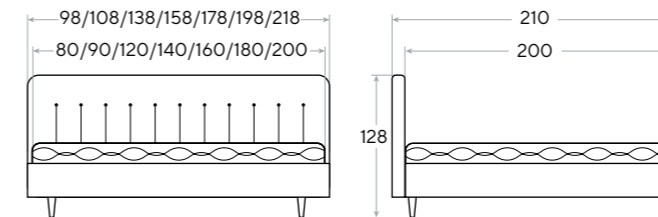

Paris

- Элегантное воплощение французской классики
- Высокое изголовье с рисунком стежки «капитоне»