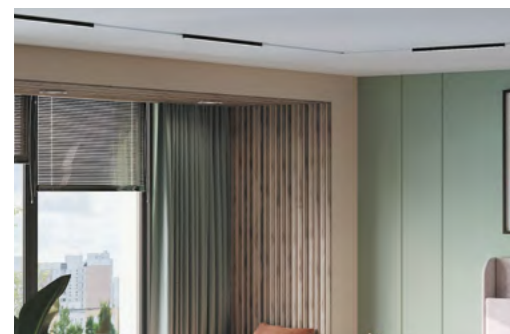

Изголовье Yoga

Изголовье Yoga включает в себя много полезных функций. От встроенной полочки, где удобно может расположиться ваша любимая книга или приятной к сердцу рамка с фотографией любимого человека, до наличия беспроводной зарядки для телефона. А функциональный стиль модели позволит вписать в интерьер самого требовательного клиента.

Ширина × Толщина × Высота (см):
120 / 160 / 180 / 200 × 16 × 143

Материал:
ткань Casa/Gratta/Shaggy/Teddy,
Ultra/Tetra