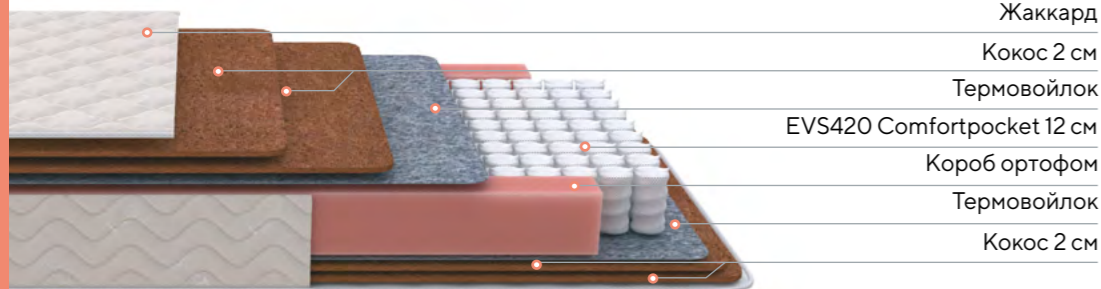

Жаккард
Кокос 2 см
Термовойлок
EVS420 Comfortpocket 12 см
Короб ортофом
Термовойлок
Кокос 2 см

Base F

- Усиленная поддержка тела по всей длине матраса
- Натуральная латексированная кокосовая койра в составе
- Изоляция слоев при помощи дышащего термовойлока

	Ширина: 80-200 см		Жесткость: высокая
	Длина: 190-200 см		Нагрузка: 110 кг
	Высота: 19 см		Разница в весе: 20 кг

Base Bonnell F Roll

- Классический пружинный блок
- Комфортный слой улучшает анатомические свойства
- Доступная цена

	Ширина: 80-200 см		Жесткость: высокая
	Длина: 190-200 см		Нагрузка: 100 кг
	Высота: 18 см		Разница в весе: 20 кг
			*Скрутка

*Модели шириной менее 80 и более 180 см изготавливаются в нескрученном виде.

Base M

- Универсальная средняя жесткость
- Блок независимых пружин дает каждому участку тела необходимую поддержку
- Материалы повышенной прочности в составе

	Ширина: 70-180 см		Жесткость: средняя
	Длина: 160-200 см		Нагрузка: 100 кг
	Высота: 17 см		Разница в весе: 30 кг

Base M Roll

- Универсальная средняя жесткость
- Блок независимых пружин дает каждому участку тела необходимую поддержку
- Удобно везти: скручен в компактный рулон

	Ширина: 70-200 см		Жесткость: средняя
	Длина: 160-200 см		Нагрузка: 100 кг
	Высота: 17 см		Разница в весе: 30 кг
			*Скрутка