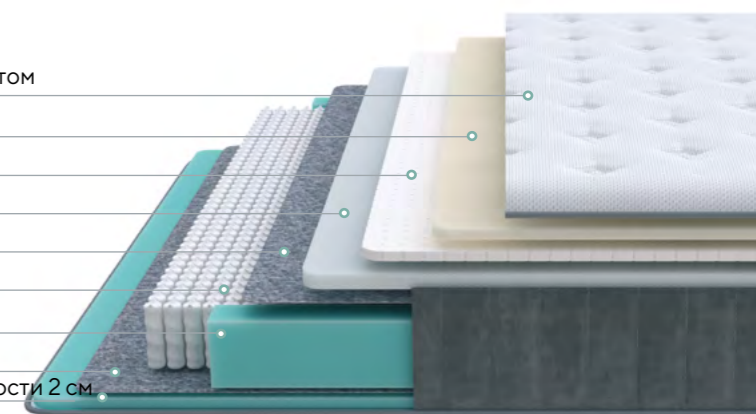

Glory Soft

- Низкая жесткость - максимальное расслабление
- Адаптация к изгибам тела
- Пружинный блок, выдерживающий интенсивные нагрузки

Ширина:
80-200 см

Жесткость:
низкая

Длина:
190-220 см

Нагрузка:
155 кг

Высота:
27 см

Разница в весе: 40 кг

Трикотаж с мебельным бurlетом

Меморикс 2 см

Латекс 2 см

Мягкий ортофом 3 см

Термовойлок

EVS620 14 см

Короб ортофом

Термовойлок

Ортофом повышенной жесткости 2 см