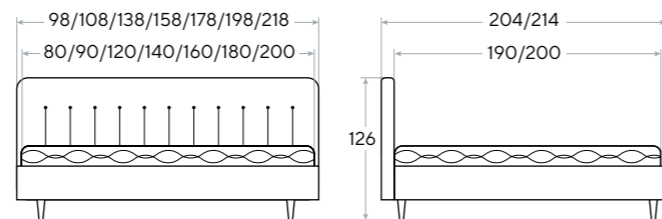

Основание:
Выбор основания на
стр. 126

Глубина залегания матраса:
10,5/13/15,5/18 см; для ПМ - 13/18 см

Материал:
ткань Casa/Gratta/Monopoly/
Savana/Teddy/Ultra/Тетра/Лофти

Высота царг:
44 см

Shapy

- Простое классическое решение для спальни
- Примечательное изголовье, вдохновленное узором плитки шоколада