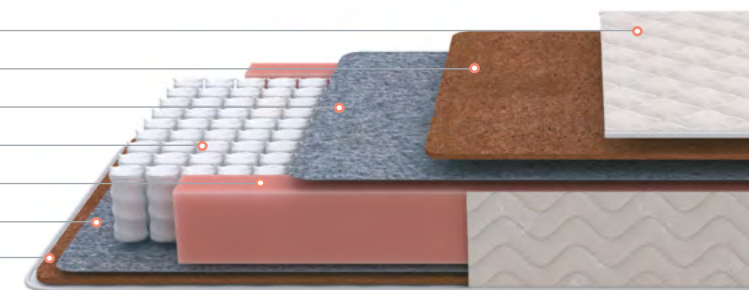

Жаккард
Кокос 1 см
Термовойлок
EVS500 PRO 14 см
Короб ортофом
Термовойлок
Кокос 1 см