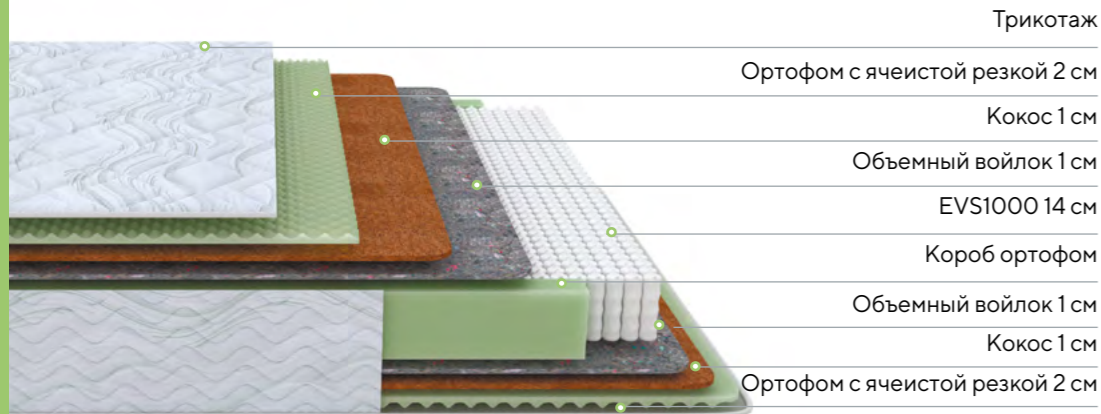

Трикотаж
Ортофом с ячеистой резкой 2 см
Кокос 1 см
Объемный войлок 1 см
EVS1000 14 см
Короб ортофом
Объемный войлок 1 см
Кокос 1 см
Ортофом с ячеистой резкой 2 см

Green M

- Выраженный массажный эффект
- Точечная поддержка благодаря увеличенному количеству независимых пружин
- Сочетание натуральных и искусственных материалов повышает износостойкость

	Ширина: 80-200 см		Жесткость: средняя
	Длина: 190-220 см		Нагрузка: 140 кг
	Высота: 26 см		Разница в весе: 30 кг