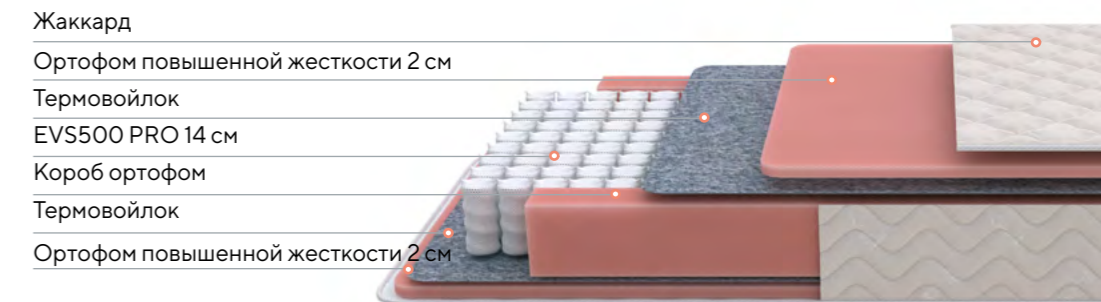

*Модели шириной менее 80 и более 180 см изготавливаются в нескрученном виде.

Base S Roll

- Комфортная мягкость
- Анатомическая поддержка за счет блока независимых пружин
- Удобно везти: скручен в компактный рулон

	Ширина: 70-180 см		Жесткость: низкая
	Длина: 160-200 см		Нагрузка: 110 кг
	Высота: 17 см		Разница в весе: 30 кг
	*Скрутка		

Standart M

- Комфортная упругость: ортофом повышенной жесткости
- Блок независимых пружин дает каждому участку тела необходимую поддержку
- Универсальная средняя жесткость

	Ширина: 70-200 см		Жесткость: средняя
	Длина: 160-200 см		Нагрузка: 115 кг
	Высота: 20 см		Разница в весе: 30 кг

*Модели шириной менее 80 и более 180 см изготавливаются в нескрученном виде.

Standart Light M Roll

- Умный пружинный блок распределяет нагрузку по всей поверхности
- Легкий массажный эффект
- Удобно везти: скручен в компактный рулон

	Ширина: 70-200 см		Жесткость: средняя
	Длина: 160-200 см		Нагрузка: 110 кг
	Высота: 20 см		Разница в весе: 30 кг
	*Скрутка		

Standart M Roll

- Удобно везти: скручен в компактный рулон
- Блок независимых пружин дает каждому участку тела необходимую поддержку
- Универсальная средняя жесткость

	Ширина: 70-200 см		Жесткость: средняя
	Длина: 160-200 см		Нагрузка: 115 кг
	Высота: 20 см		Разница в весе: 30 кг
	*Скрутка		

*Модели шириной менее 80 и более 180 см изготавливаются в нескрученном виде.