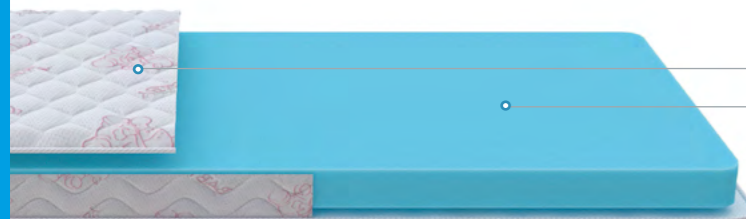

Доступно дополнительное изготовление в хлопковом чехле Print

Львенок

- Naturalный материал в основе
- Антибактериальный эффект
- Классическая высокая жесткость
- от 0 лет

Высота:
7 см

Нагрузка:
80 кг

Жесткость:
высокая

Трикотаж Cotton Little
Кокос 6 см