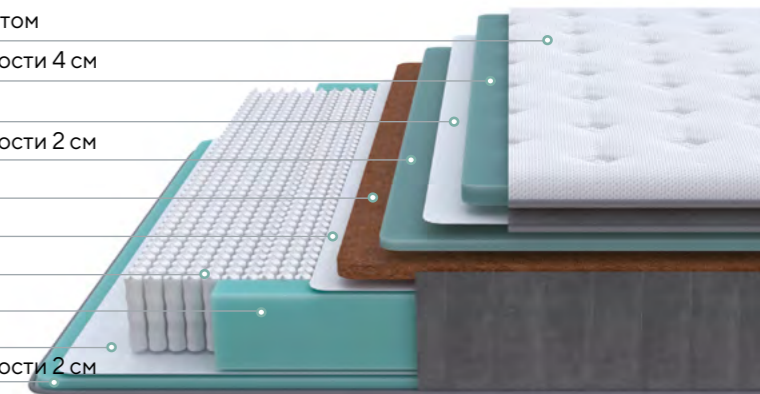

Paradise Soft

- Максимальная адаптация к изгибам тела
- Система повышенного комфорта Pillow-Top
- Умный пружинный блок правильно распределяет нагрузку

Ширина:
70-200 см

Жесткость:
низкая

Длина:
190-200 см