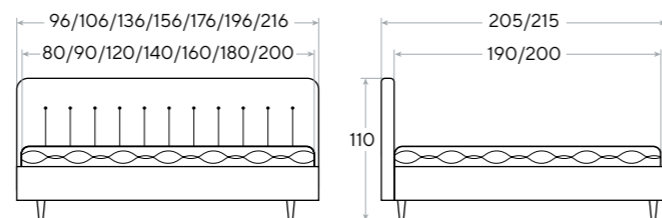

Основание:
Выбор основания на
стр. 126

Глубина залегания матраса:
10,5/13/15,5/18 см; для ПМ - 13/18 см

Материал:
ткань Casa/Gratta/Monopoly/
Savana/Teddy/Ultra/Тетра/Лофти

Высота царг:
44 см

Shapy

- Простое классическое решение для спальни
- Примечательное изголовье, вдохновленное узором плитки шоколада

* Комплект доньшек для основания с ПМ заказывается отдельно

Chessy

- Симметричная глубокая стежка изголовья, напоминающая затейливую шахматную доску
- Лаконичный дизайн, дарящий спокойную, расслабляющую атмосферу

* Комплект доньшек для основания с ПМ заказывается отдельно

Основание:
Выбор основания на
стр. 126

Глубина залегания матраса:
10,5/13/15,5/18 см; для ПМ - 13/18 см

Материал:
ткань Casa/Gratta/Monopoly/Savana/
Teddy/Ultra/Тетра/Лофти

Высота царг:
44 см

Основание:
Выбор основания на стр. 126

Глубина залегания матраса:
10,5/13/15,5/18 см; для ПМ - 13/18 см

Материал:
ткань Casa/Gratta/Monopoly/
Savana/Teddy/Ultra/Тетра/Лофти

Высота царг:
44 см

Nety

- Строгие формы с геометрическим узором
- Подходит для тех, кто хочет экспериментировать с дизайном интерьера

* Комплект доньшек для основания с ПМ заказывается отдельно

Pado

- Современное элегантное решение
- Изголовье из прямых и глубоких линий, вдохновленное простотой и утонченностью дизайна

* Комплект доньшек для основания с ПМ заказывается отдельно

Основание:
Выбор основания на
стр. 126

Глубина залегания матраса:
10,5/13/15,5/18 см; для ПМ - 13/18 см

Материал:
ткань Casa/Gratta/Monopoly/Savana/
Teddy/Ultra/Тетра/Лофти

Высота царг:
44 см