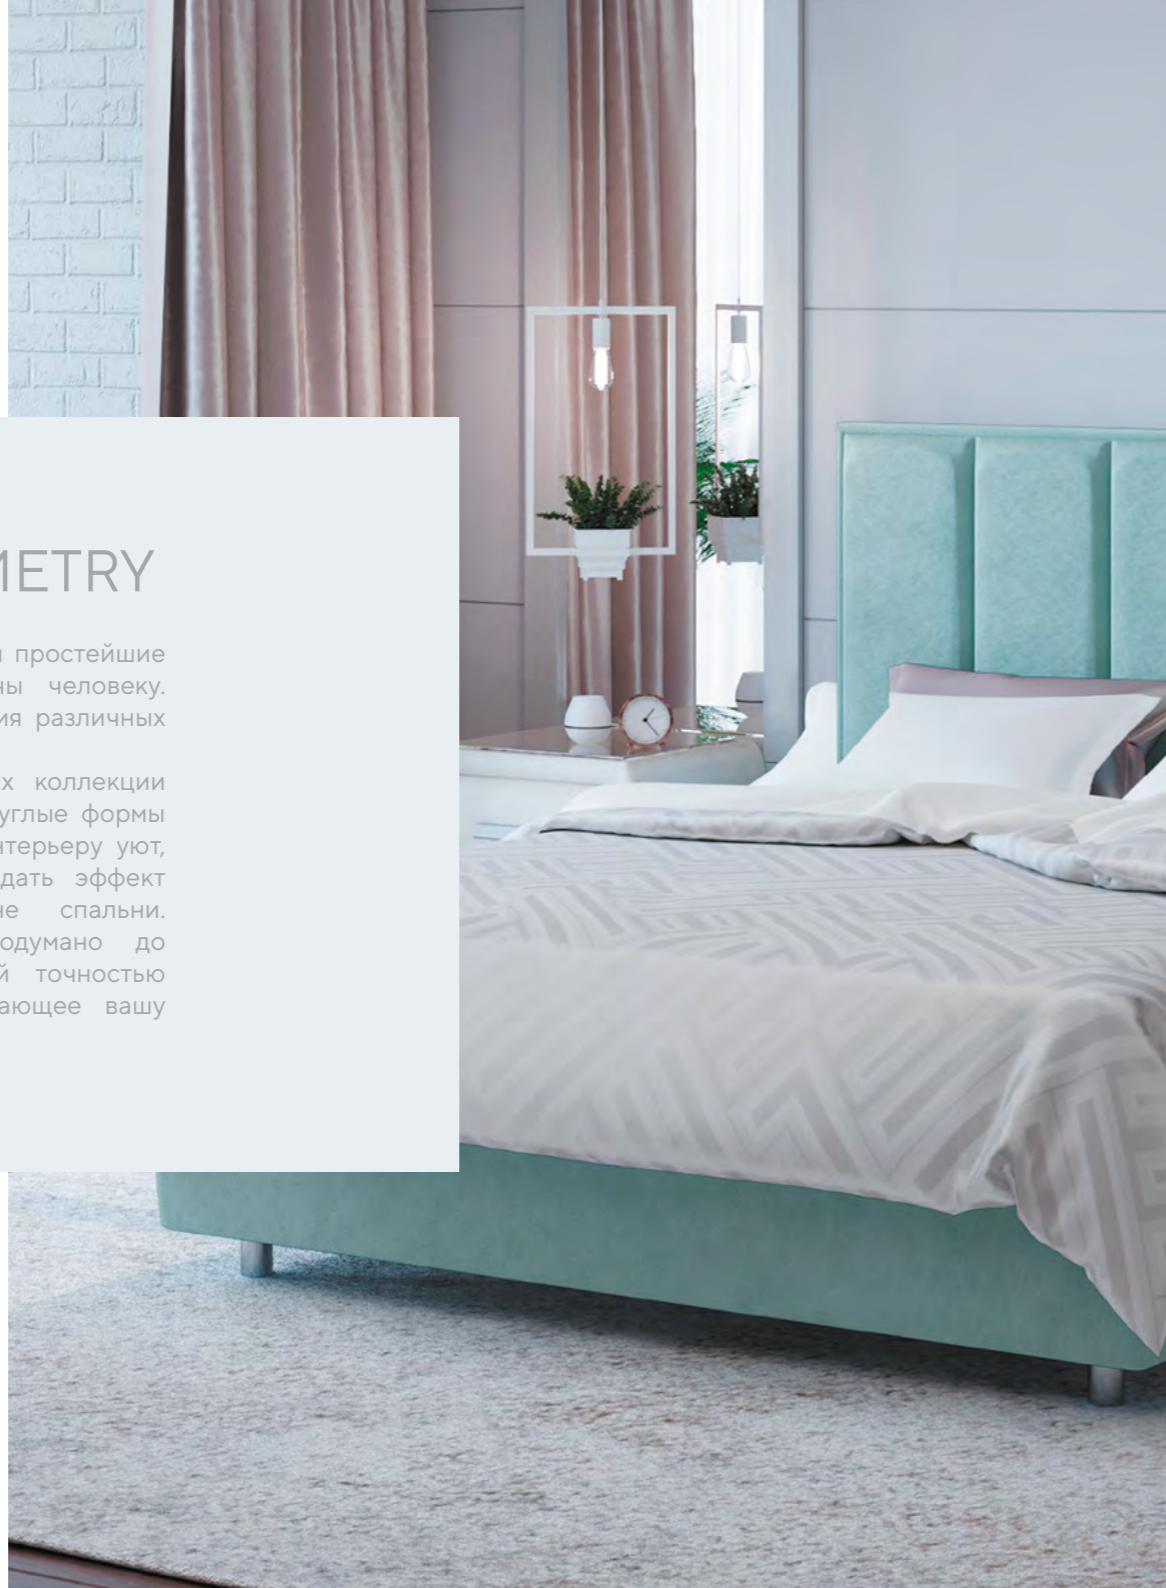

КОЛЛЕКЦИЯ GEOMETRY

Все окружающие предметы имеют форму и простейшие геометрические фигуры издавна известны человеку. Именно геометрия служит основой развития различных направлений архитектуры и дизайна.

Каждая геометрическая форма в моделях коллекции Geometry обладает своим характером: округлые формы приносят долю романтизма и придают интерьеру уют, тогда как прямые линии позволяют создать эффект завершенности в лаконичном дизайне спальни. Разнообразие коллекции Geometry продумано до мелочей: вы сможете с математической точностью подобрать оптимальное решение, отражающее вашу индивидуальность.