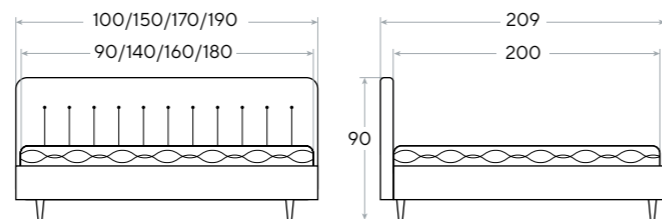

 **Высота царг:**
34,5 см

Vector Plus

- Невысокая мягкая спинка впишется в любой интерьер
- Ортопедическое основание в комплекте

 **Основание:**
встроенный подъемный механизм

 **Глубина залегания матраса:**
7 см