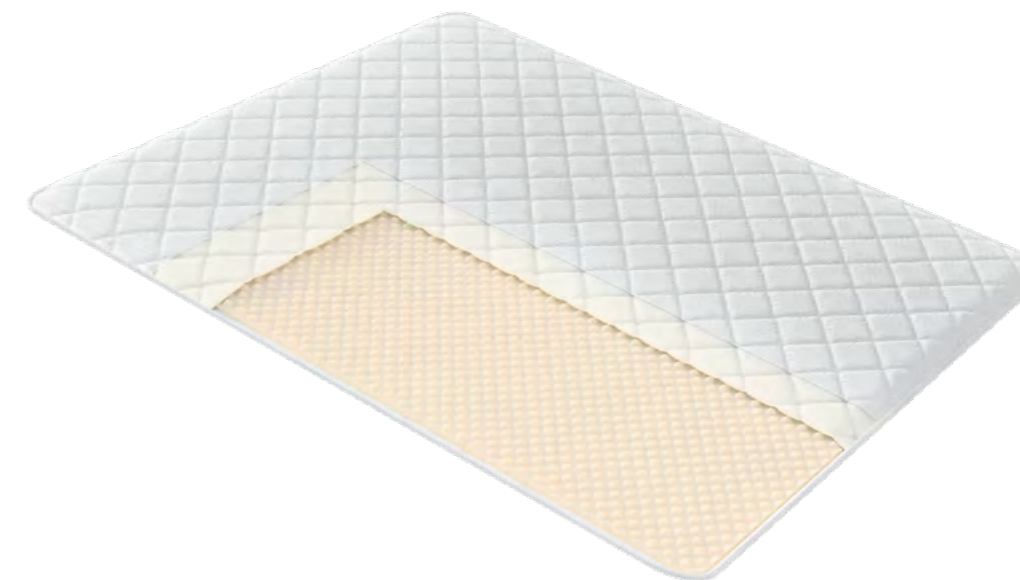

Корректор Fine

- Увеличивает комфортность спального места
- Можно использовать в качестве матраса для дивана или в сочетании с основным матрасом

Чехол:
верх — износостойкий жаккард
низ — антискользящая ткань

Высота:
4,5 см

Наполнитель:
Ортофом

Скрутка

Корректор Firm

- Увеличивает жесткость спального места
- Выравнивает поверхность спального места
- Увеличивает высоту матраса

Чехол:
износостойкий жаккард

Высота:
3 см

Наполнитель:
кокос, ортофом