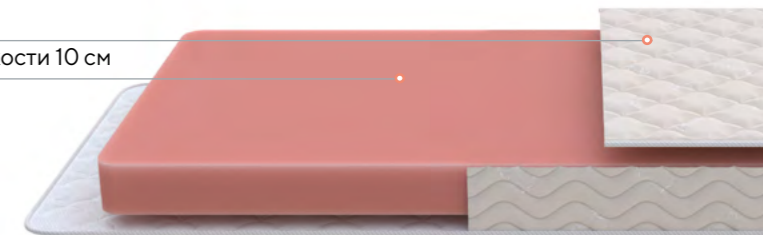

 Ширина: 70-200 см	 Жесткость: средняя
 Длина: 160-200 см	 Нагрузка: 90 кг
 Высота: 13 см	 Разница в весе: 30 кг
	 *Скрутка

Жаккард
Ортофом повышенной жесткости 10 см

*Модели шириной менее 80 и более 180 см изготавливаются в нескрученном виде.

Base Flex S

- Комфортная мягкость
- Анатомическая поддержка за счет упругого пенного материала ортофом
- Прочный износостойкий чехол

 Ширина: 70-180 см	 Жесткость: низкая
 Длина: 160-200 см	 Нагрузка: 90 кг
 Высота: 15 см	 Разница в весе: 30 кг
	 *Скрутка