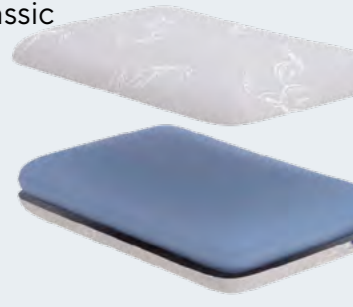

3 in 1

Cozy

* Цвета наполнителей могут отличаться от цветов на визуализации

- Регулируемая высота
- Состоит из двух подушек, что обеспечивает поддержку в разных положениях
- Классическая форма

Габариты (Ш/Д/В):
внешней подушки: 50×70×18 см
внутренней подушки: 45×65×9 см

*Наполнитель:
Полиэфирное волокно (100% ПЭ)

Чехол: внешней подушки: сатин (100% хлопок)
внутренней подушки: микрофибра (100% ПЭ)

Terra Classic

- Классическая форма
- Мягкая трикотажная наволочка, повышающая комфорт сна
- Эластичная пена

Габариты (Ш/Д/В):
61 x 41 x 13 см

Съемный чехол: Мягкая трикотажная ткань (100% ПЭ)

Наполнитель:
Ортофом

Terra Ergo

- Эргономичная форма
- Наволочка из 100% хлопка
- Эластичная пена

Габариты (Ш/Д/В):
60 x 40 x 9-11 см

Съемный чехол: Дышащий чехол из страйп-сатина (100% хлопок)

Наполнитель:
Ортофом

Подушки Compack

Классические набивные подушки Compack отлично подходят к стандартным наборам постельного белья, обеспечивают оптимальную поддержку и экономят бюджет.

Compack mini

- Классическая форма
- Выполнена из гипоаллергенных материалов
- Доступная цена
- Вакуумная упаковка

Габариты (Ш/Д/В):
40 x 60 x 12 см

Чехол: стёганая отбеленная микрофибра (100% ПЭ)

Наполнитель:
полиэфирное силиконизированное волокно «Шарики»

Compack высокая

- Классическая форма и размерный ряд
- Обеспечивает оптимальную поддержку
- Гигиеничная
- Вакуумная упаковка

Габариты (Ш/Д/В):
50 x 70 x 18 см, 70 x 70 x 18 см

Чехол: стёганая отбеленная микрофибра (100% ПЭ)

Наполнитель:
полиэфирное силиконизированное волокно «Шарики»

Compack низкая

- Классическая форма и размерный ряд
- Выполнена из гипоаллергенных материалов
- Высокая износостойкость
- Вакуумная упаковка

Габариты (Ш/Д/В):
50 x 70 x 12 см, 70 x 70 x 12 см