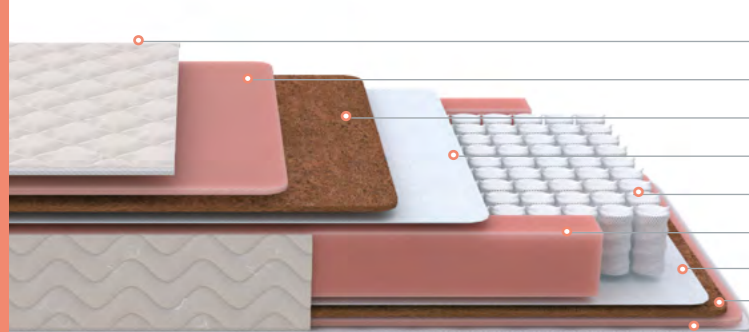

Жаккард
Ортофом 1 см
Би-кокос 1 см
Спанбонд
EVS500 PRO 14 см
Короб ортофом
Спанбонд
Би-кокос 1 см
Ортофом 1 см

Standart Plus M

- Универсальная средняя жесткость
- Повышенная износостойкость
- Блок независимых пружин дает каждому участку тела необходимую поддержку

	Ширина: 70-180 см		Жесткость: средняя
	Длина: 160-200 см		Нагрузка: 115 кг
	Высота: 20 см		Разница в весе: 20 кг

Standart Plus M Roll

- Повышенная износостойкость
- Блок независимых пружин дает каждому участку тела необходимую поддержку
- Удобно везти: скручен в компактный рулон

	Ширина: 70-180 см		Жесткость: средняя
	Длина: 160-200 см		Нагрузка: 115 кг
	Высота: 20 см		Разница в весе: 20 кг

*Скрутка

*Модели шириной менее 80 и более 180 см изготавливаются в нескрученном виде.

Standart F

- Классическая высокая жесткость
- Блок независимых пружин дает каждому участку тела необходимую поддержку
- Материалы повышенной прочности в составе

	Ширина: 70-180 см		Жесткость: высокая
	Длина: 160-200 см		Нагрузка: 115 кг
	Высота: 19 см		Разница в весе: 20 кг

Standart F Roll

- Классическая высокая жесткость
- Блок независимых пружин дает каждому участку тела необходимую поддержку
- Удобно везти: скручен в компактный рулон

	Ширина: 70-180 см		Жесткость: высокая
	Длина: 160-200 см		Нагрузка: 115 кг
	Высота: 19 см		Разница в весе: 20 кг

*Скрутка

Жаккард
Кокос 1 см
Термовойлок
EVS500 PRO 14 см
Короб ортофом
Термовойлок
Кокос 1 см