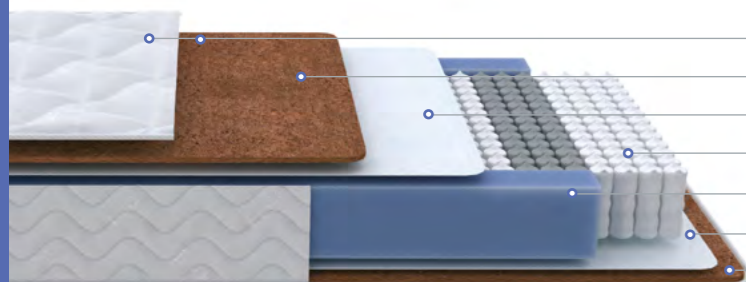

Трикотаж
Би-кокос 1 см
Спанбонд
EVS500 SS TPS 14 см
Короб ортофом
Спанбонд
Би-кокос 1 см

Active F

- Материалы повышенной прочности в составе
- Умный пружинный блок распределяет нагрузку по всей поверхности
- Компактный и удобный в транспортировке

	Ширина: 70-180 см		Жесткость: высокая
	Длина: 160-200 см		Нагрузка: 130 кг
	Высота: 19 см		Разница в весе: 20 кг

Active Duo S/F

- Два матраса в одном: разная жесткость сторон
- Умный пружинный блок распределяет нагрузку по всей поверхности
- Пышный чехол делает спальное место еще комфортнее

	Ширина: 70-180 см		Жесткость: низкая/высокая
	Длина: 160-200 см		Нагрузка: 130 кг
	Высота: 20 см		Разница в весе: 20 кг

Трикотаж
Латекс 2 см
Спанбонд
EVS500 SS TPS 14 см
Короб ортофом
Спанбонд
Би-кокос 1 см

Трикотаж
Кокос 1 см
Спанбонд
EVS500 SS TPS 14 см
Короб ортофом
Спанбонд
Кокос 1 см

Active F Roll

- Материалы повышенной прочности в составе
- Умный пружинный блок распределяет нагрузку по всей поверхности
- Компактный и удобный в транспортировке

	Ширина: 70-180 см		Жесткость: высокая
	Длина: 160-200 см		Нагрузка: 130 кг
	Высота: 19 см		Разница в весе: 20 кг
			*Скрутка

Active Duo M/F

- Два матраса в одном: расслабление или классическая высокая жесткость
- Умный пружинный блок правильно распределяет нагрузку по всей поверхности
- Постоянная циркуляция воздуха обеспечивает оптимальный микроклимат

	Ширина: 70-200 см		Жесткость: средняя/ высокая
	Длина: 160-200 см		Нагрузка: 130 кг
	Высота: 24 см		Разница в весе: 20 кг

Трикотаж
Ортофом с ячеистой резкой 2 см
Кокос 1 см
Объемный войлок 1 см
EVS500 SS TPS 14 см
Короб ортофом
Объемный войлок 1 см
Кокос 2 см

*Модели шириной менее 80 и более 180 см изготавливаются в нескрученном виде.