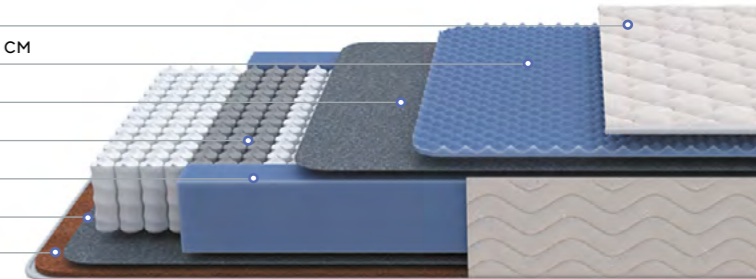

Balance Duo M/S

- Два матраса в одном: возможность менять условия для сна в зависимости от настроения и самочувствия
- Расслабляющий массажный эффект с одной из сторон
- В составе - современный блок независимых пружин, соответствующий экологическому стандарту OEKO-TEX

Ширина: 70-200 см	Жесткость: низкая/средняя
Длина: 160-200 см	Нагрузка: 115 кг
Высота: 20 см	Разница в весе: 30 кг

Жаккард
Ортофом с ячеистой резкой 2 см
Термовойлок
EVS500SS TPS 14 см
Короб ортофом
Термовойлок
Кокос 1 см