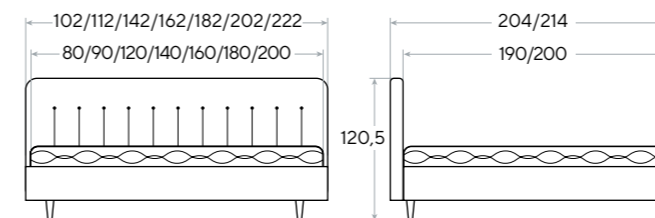

Classic Large

- Дизайн в классическом стиле
- Частая пиковка с декоративными пуговицами