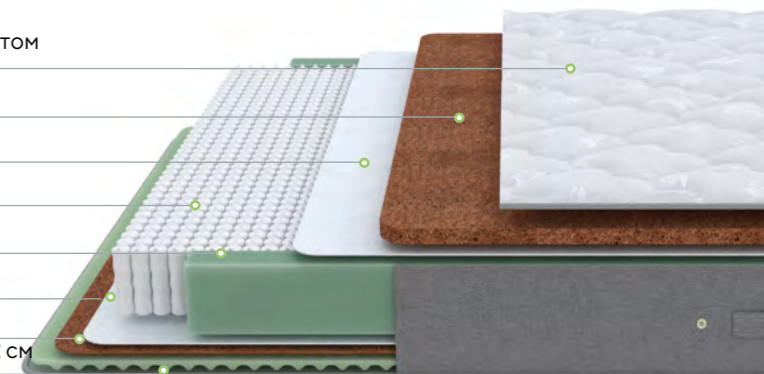

Lux Duo M/F

- Два матраса в одном: разная жесткость сторон
- Мягкий трикотажный чехол усиливает комфорт спального места
- Точечная поддержка благодаря увеличенному количеству независимых пружин

	Ширина: 70-200 см		Жесткость: средняя/ высокая
	Длина: 160-200 см		Нагрузка: 140 кг
	Высота: 24 см		Разница в весе: 30 кг

Трикотаж с мебельным бурлетом

Кокос 3 см
Спанбонд
EVS1000 14 см
Короб ортофом
Спанбонд
Кокос 0,5 см
Ортофом с ячеистой резкой 2 см