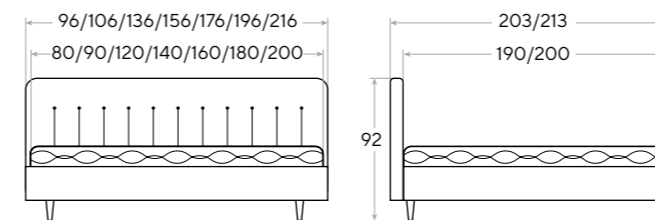

Основание:
Выбор основания на стр. 126

Глубина залегания матраса:
10,5/13/15,5/18 см; для ПМ - 13/18 см

Материал:
ткань Casa/Gratta/Monopoly/Savana/Teddy/Ultra/Тетра/Лофти

Высота царг:
44 см

* Комплект донышек для основания с ПМ заказывается отдельно