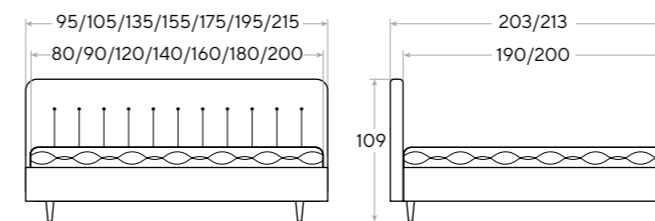

Lino

- Мягкие геометрические формы
- Изысканная рамка и аккуратная пиковка в изголовье

Основание:
Выбор основания на стр. 126

Глубина залегания матраса:
10,5/13/15,5/18 см; для ПМ - 13/18 см

Материал:
ткань Casa/Gratta/Monopoly/Savana/Teddy/Ultra/Тетра/Лофти

Высота царг:
44 см

* Комплект донышек для основания с ПМ заказывается отдельно