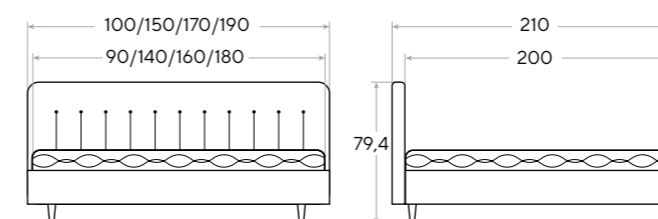

Domo Lift

- Невысокая мягкая спинка впишется в любой интерьер
- Основание с подъемным механизмом и ящиком для белья в комплекте