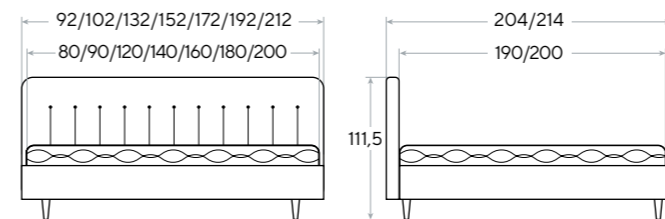

* Комплект донышек для основания с ПМ заказывается отдельно

-  **Основание:**
Выбор основания на
стр. 126
-  **Глубина залегания
матраса:** 7 см
-  **Материал:**
экокожа, ткань Tetra/Lofty/
Forest/Monopoly/Ultra
-  **Высота царг:**
39,5 см